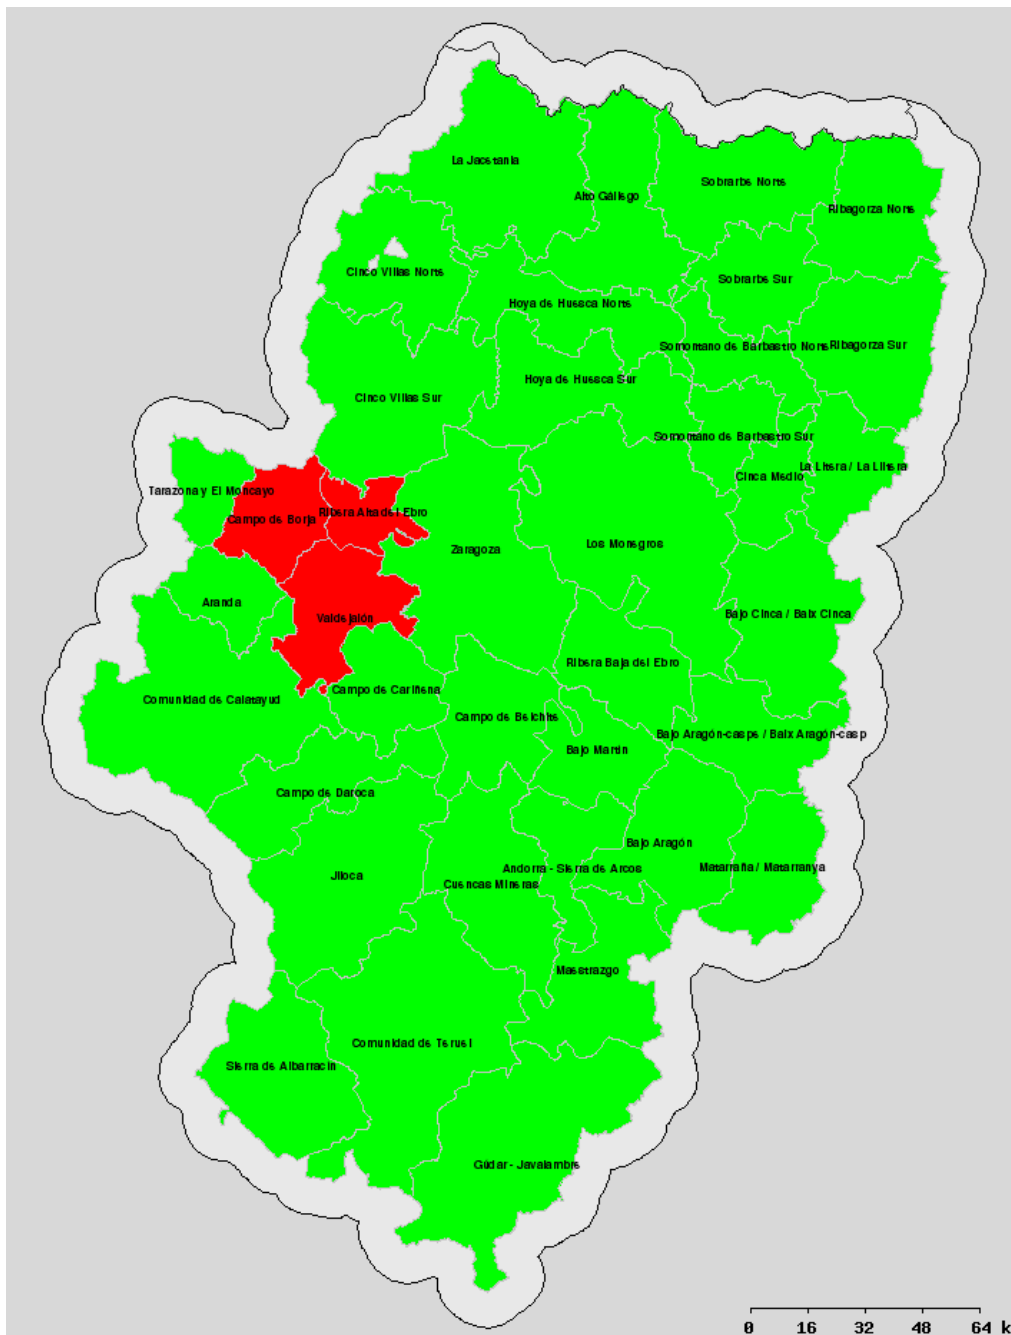

Predicción Índice de Riesgo por uso del fuego en Aragón elaborado por la Dirección General de Gestión Forestal, Caza y Pesca del Gobierno de Aragón en virtud de la normativa vigente en materia de prevención y lucha contra los incendios forestales en la Comunidad Autónoma de Aragón

Condiciones desfavorables para el uso del fuego.

Condiciones aceptables para el uso del fuego, siempre y cuando cumplan los demás requisitos de la citada Orden y no haya viento local en la zona.

Listado de Municipios englobados dentro de las comarcas divididas en Norte/Sur:

Cinco Villas Norte: Undués de Lerda, Los Pintanos, Bagüés, Urriés, Sos del rey Católico, Navardún, Lobera de Onsella, Isuerre, Uncastillo, Luesia, Biel, Castiliscar, Orés, El Frago, Asín, Longás. **Cinco Villas Sur:** Resto de municipios. **Sobrarbe Norte:** Gistaín, Fanlo, Bielsa, San Juan de Plan, Puértolas, Tella Sin, Broto, Plan, Laspuña, Fiscal, Torla. **Sobrarbe Sur:** Resto de municipios. **Ribagorza Norte:** Benasque, Montanuy, Sahún, Chía, Castejón de Sos, Sesué, LasPaúles, Seira, Bisaurri, Foradada del Toscar, Valle de Bardají, Campo, Bonansa, Torre La Ribera, Veracruz, Valle de Lierp, Villanova, Beranuy. **Ribagorza Sur:** Resto de municipios.

Somontano de Barbastro Sur: Resto de municipios.