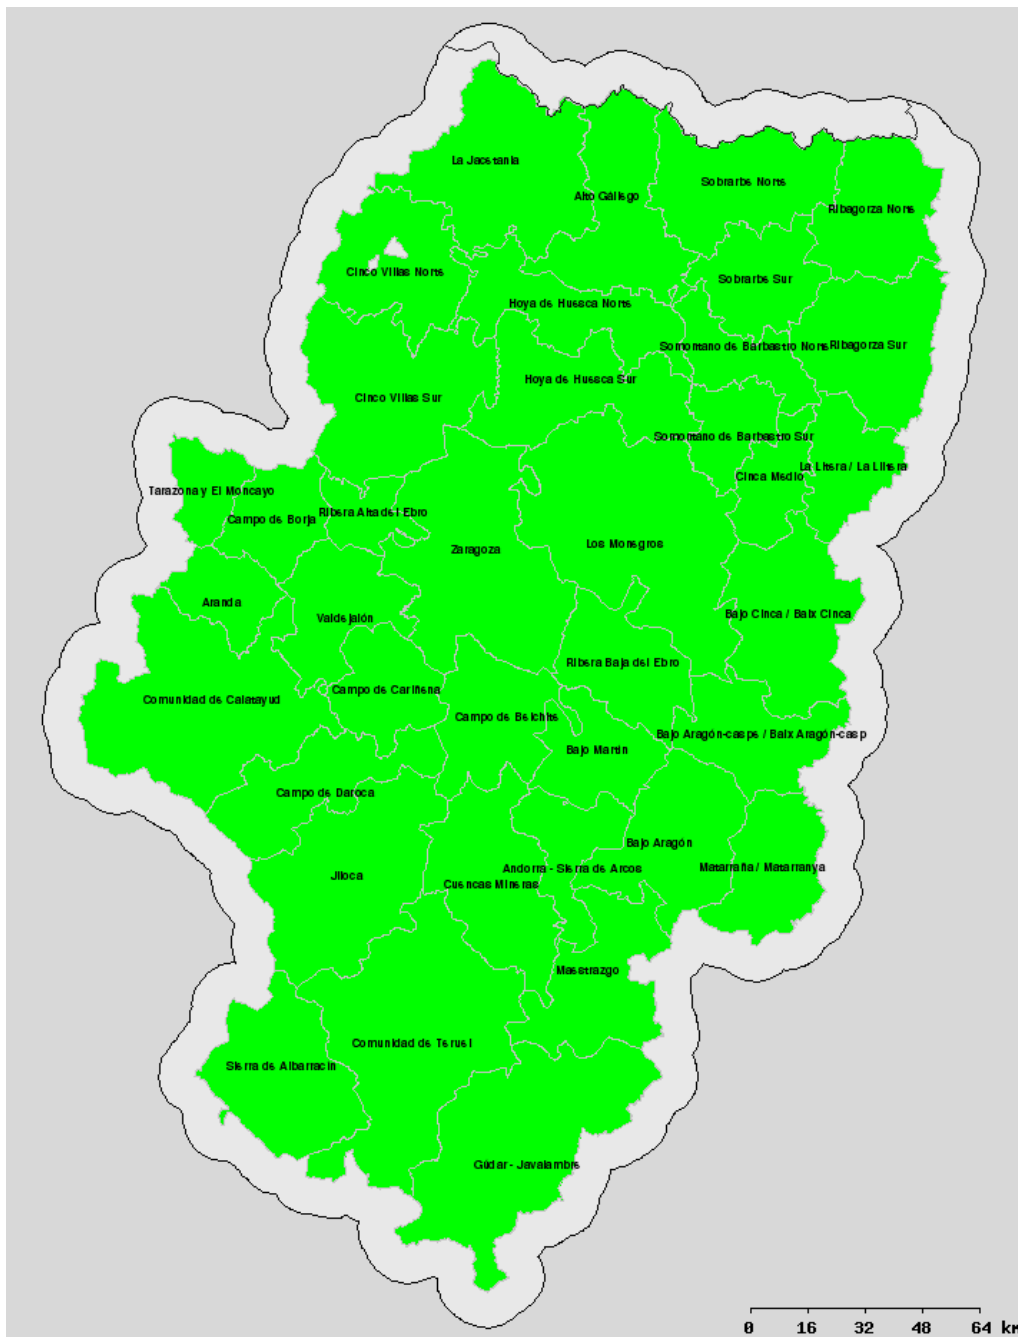

Índice de Riesgo por uso del fuego en Aragón elaborado por la Dirección General de Gestión Forestal, Caza y Pesca del Gobierno de Aragón en virtud de la normativa vigente en materia de prevención y lucha contra los incendios forestales en la Comunidad Autónoma de Aragón

Condiciones desfavorables para el uso del fuego.

Condiciones aceptables para el uso del fuego, siempre y cuando cumplan los demás requisitos de la citada Orden y no haya viento local en la zona.

Listado de Municipios englobados dentro de las comarcas divididas en Norte/Sur:

Cinco Villas Norte: Undués de Lerda, Los Pintanos, Bagüés, Urriés, Sos del rey Católico, Navardún, Lobera de Onsella, Isuerre, Uncastillo, Luesia, Biel, Castiliscar, Orés, El Frago, Asín, Longás. **Cinco Villas Sur:** Resto de municipios. **Sobrarbe Norte:** Gistaín, Fanlo, Bielsa, San Juan de Plan, Puértolas, Tella Sin, Broto, Plan, Laspuña, Fiscal, Torla. **Sobrarbe Sur:** Resto de municipios. **Ribagorza Norte:** Benasque, Montanuy, Sahún, Chía, Castejón de Sos, Sesué, LasPaúles, Seira, Bisaurri, Foradada del Toscar, Valle de Bardají, Campo, Bonansa, Torre La Ribera, Veracruz, Valle de Lierp, Villanova, Beranuy. **Ribagorza Sur:** Resto de municipios.

Somontano de Barbastro Sur: Resto de municipios.