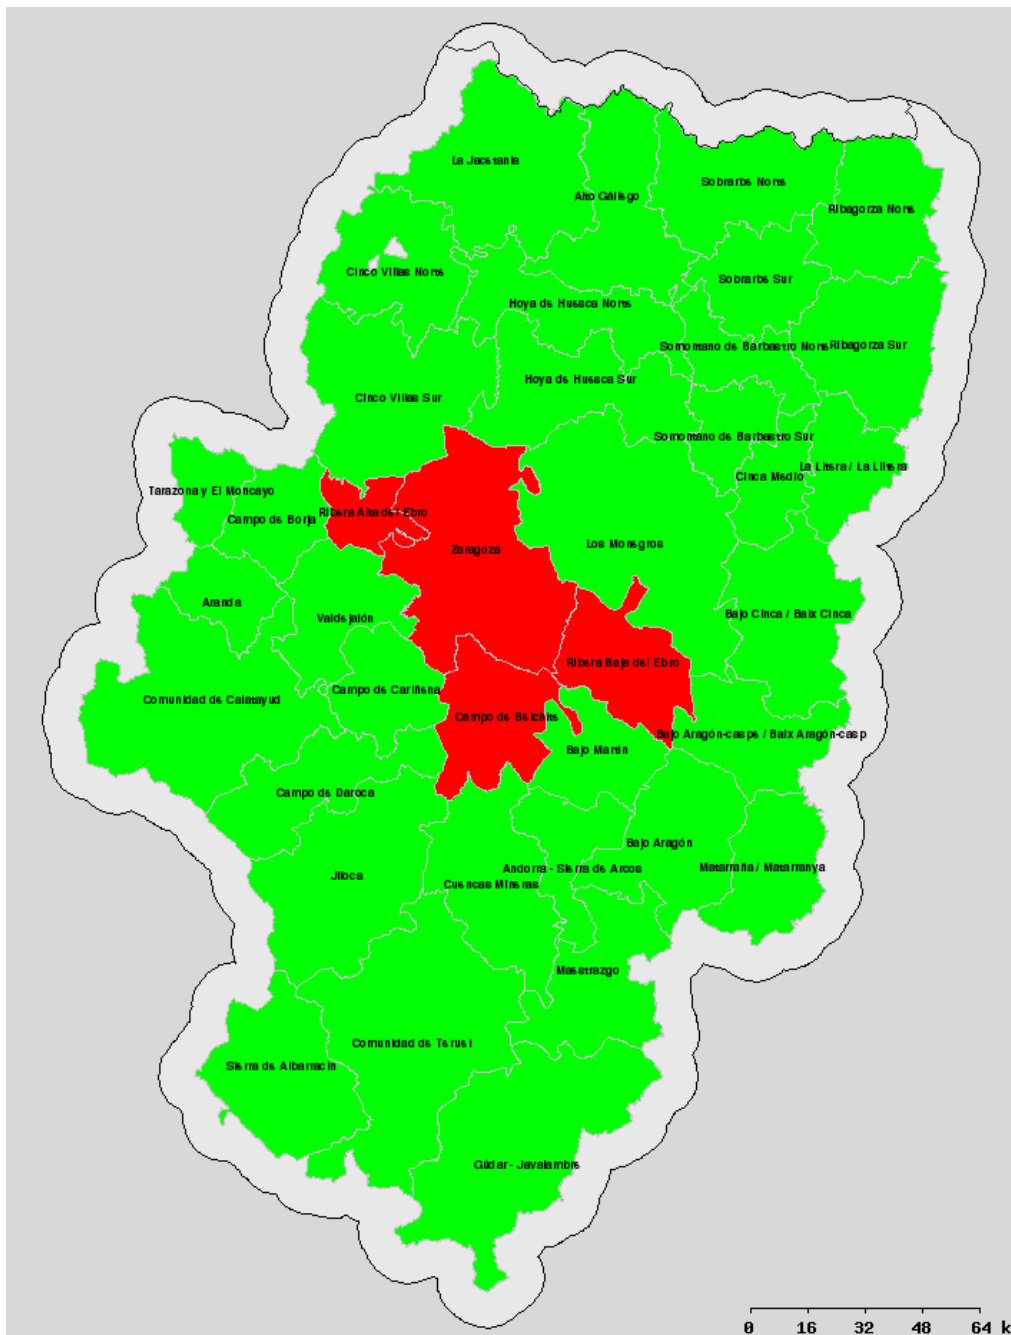

Predicción Índice de Riesgo por uso del fuego en Aragón elaborado por la Dirección General de Gestión Forestal, Caza y Pesca del Gobierno de Aragón en virtud de la normativa vigente en materia de prevención y lucha contra los incendios forestales en la Comunidad Autónoma de Aragón

- Condiciones desfavorables para el uso del fuego.
- Condiciones aceptables para el uso del fuego, siempre y cuando cumplan los demás requisitos de la citada Orden y no haya viento local en la zona.

Listado de Municipios englobados dentro de las comarcas divididas en Norte/Sur:

Cinco Villas Norte: Undués de Lerda, Los Pintanos, Bagüés, Urriés, Sos del rey Católico, Navardún, Lobera de Onsella, Isuerre, Uncastillo, Luesia, Biel, Castiliscar, Orés, El Frago, Asín, Longás. **Cinco Villas Sur:** Resto de municipios. **Sobrarbe Norte:** Gistaín, Fanlo, Bielsa, San Juan de Plan, Puértolas, Tella Sin, Broto, Plan, Laspuña, Fiscal, Torla. **Sobrarbe Sur:** Resto de municipios. **Ribagorza Norte:** Benasque, Montanuy, Sahún, Chía, Castejón de Sos, Sesué, LasPaúles, Seira, Bisaurri, Foradada del Toscar, Valle de Bardají, Campo, Bonansa, Torre La Ribera, Veracruz, Valle de Lierp, Villanova, Beranuy. **Ribagorza Sur:** Resto de municipios.

Hoya de Huesca Norte: Agüero, La Sotonera, Nueno, Murillo de Gállego, Loarre, casbas de Huesca, Santa Eulalia de Gállego, Loporzano, Las Peñas de Riglos y Arguis. **Hoya de Huesca Sur:** Resto de municipios. **Somontano de Barbastro Norte:** Bierge, Adahuesca, Naval, Alquézar, Hoz y Costean, Colungo, Abiego, El Grado, Salas Altas, Santa María de Dulcis, Azlor, Olvena, Estada, Estadilla.

Somontano de Barbastro Sur: Resto de municipios.