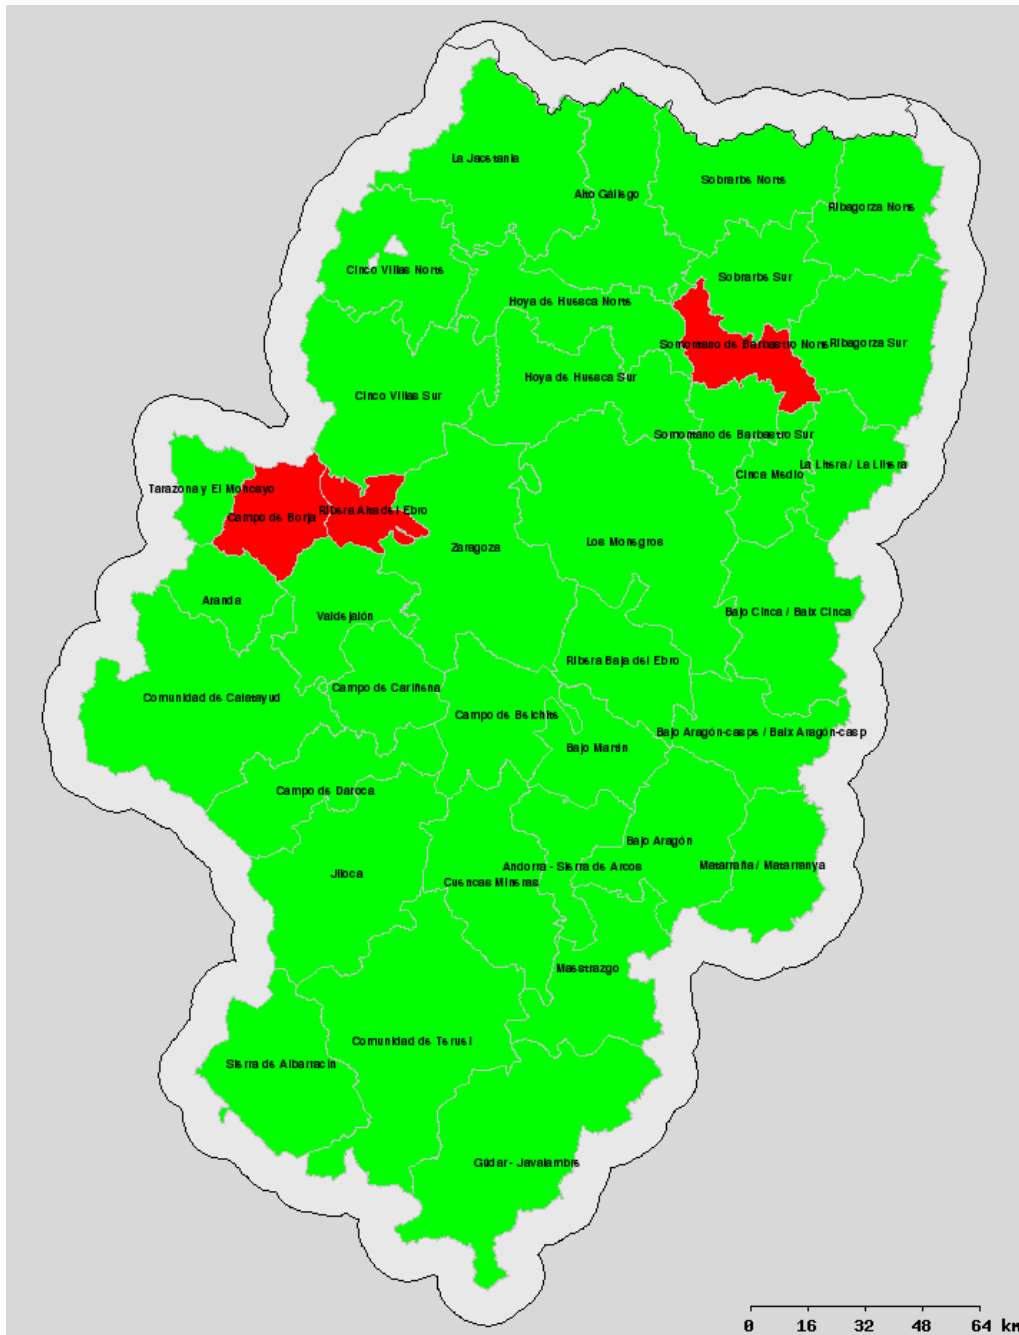

Predicción Índice de Riesgo por uso del fuego en Aragón elaborado por la Dirección General de Gestión Forestal, Caza y Pesca del Gobierno de Aragón en virtud de la normativa vigente en materia de prevención y lucha contra los incendios forestales en la Comunidad Autónoma de Aragón

- Condiciones desfavorables para el uso del fuego.
- Condiciones aceptables para el uso del fuego, siempre y cuando cumplan los demás requisitos de la citada Orden y no haya viento local en la zona.

Listado de Municipios englobados dentro de las comarcas divididas en Norte/Sur:

Cinco Villas Norte: Undués de Lerda, Los Pintanos, Bagüés, Urriés, Sos del rey Católico, Navardún, Lobera de Onsella, Isuerre, Uncastillo, Luesia, Biel, Castiliscar, Orés, El Frago, Asín, Longás. **Cinco Villas Sur:** Resto de municipios. **Sobrarbe Norte:** Gistaín, Fanlo, Bielsa, San Juan de Plan, Puértolas, Tella Sin, Broto, Plan, Laspuña, Fiscal, Torla. **Sobrarbe Sur:** Resto de municipios. **Ribagorza Norte:** Benasque, Montanuy, Sahún, Chía, Castejón de Sos, Sesué, LasPaúles, Seira, Bisaurri, Foradada del Toscar, Valle de Bardají, Campo, Bonansa, Torre La Ribera, Veracruz, Valle de Lierp, Villanova, Beranuy. **Ribagorza Sur:** Resto de municipios.

Hoya de Huesca Norte: Agüero, La Sotonera, Nueno, Murillo de Gállego, Loarre, casbas de Huesca, Santa Eulalia de Gállego, Loporzano, Las Peñas de Riglos y Arguis. **Hoya de Huesca Sur:** Resto de municipios. **Somontano de Barbastro Norte:** Bierge, Adahuesca, Naval, Alquézar, Hoz y Costean, Colungo, Abiego, El Grado, Salas Altas, Santa María de Dulcis, Azlor, Olvena, Estada, Estadilla.

Somontano de Barbastro Sur: Resto de municipios.