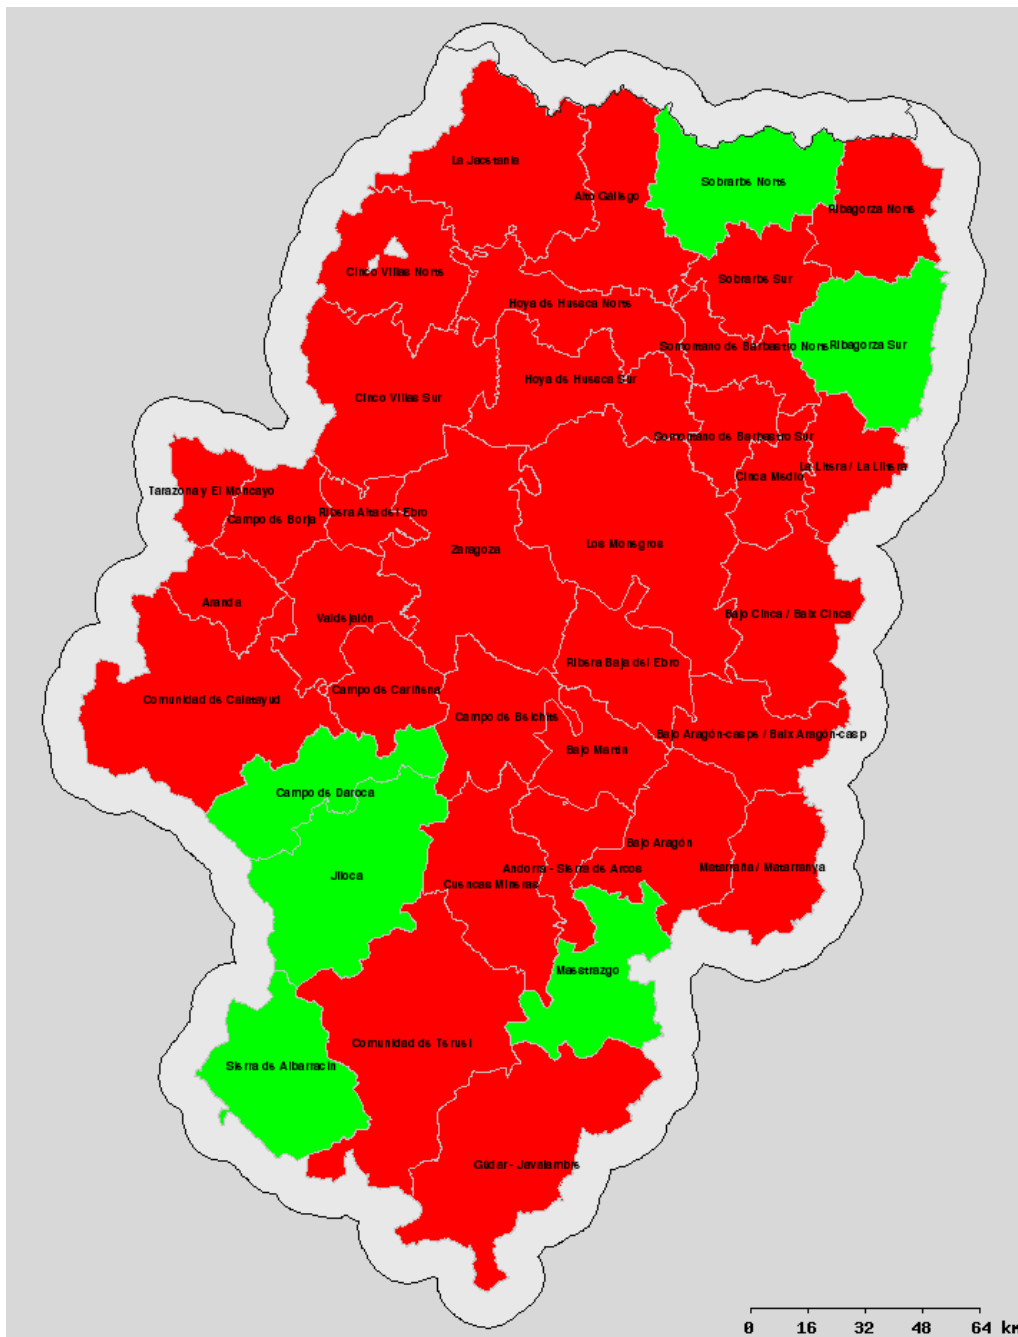

Índice de Riesgo por uso del fuego en Aragón elaborado por la Dirección General de Gestión Forestal, Caza y Pesca del Gobierno de Aragón en virtud de la normativa vigente en materia de prevención y lucha contra los incendios forestales en la Comunidad Autónoma de Aragón

Condiciones desfavorables para el uso del fuego.

Condiciones aceptables para el uso del fuego, siempre y cuando cumplan los demás requisitos de la citada Orden y no haya viento local en la zona.

Listado de Municipios englobados dentro de las comarcas divididas en Norte/Sur:

Cinco Villas Norte: Undués de Lerda, Los Pintanos, Bagüés, Urriés, Sos del rey Católico, Navardún, Lobera de Onsella, Isuerre, Uncastillo, Luesia, Biel, Castiliscar, Orés, El Frago, Asín, Longás. **Cinco Villas Sur:** Resto de municipios. **Sobrarbe Norte:** Gistaín, Fanlo, Bielsa, San Juan de Plan, Puértolas, Tella Sin, Broto, Plan, Laspuña, Fiscal, Torla. **Sobrarbe Sur:** Resto de municipios. **Ribagorza Norte:** Benasque, Montanuy, Sahún, Chía, Castejón de Sos, Sesué, LasPaúles, Seira, Bisaurri, Foradada del Toscar, Valle de Bardají, Campo, Bonansa, Torre La Ribera, Veracruz, Valle de Lierp, Villanova, Beranuy. **Ribagorza Sur:** Resto de municipios.

Somontano de Barbastro Sur: Resto de municipios.