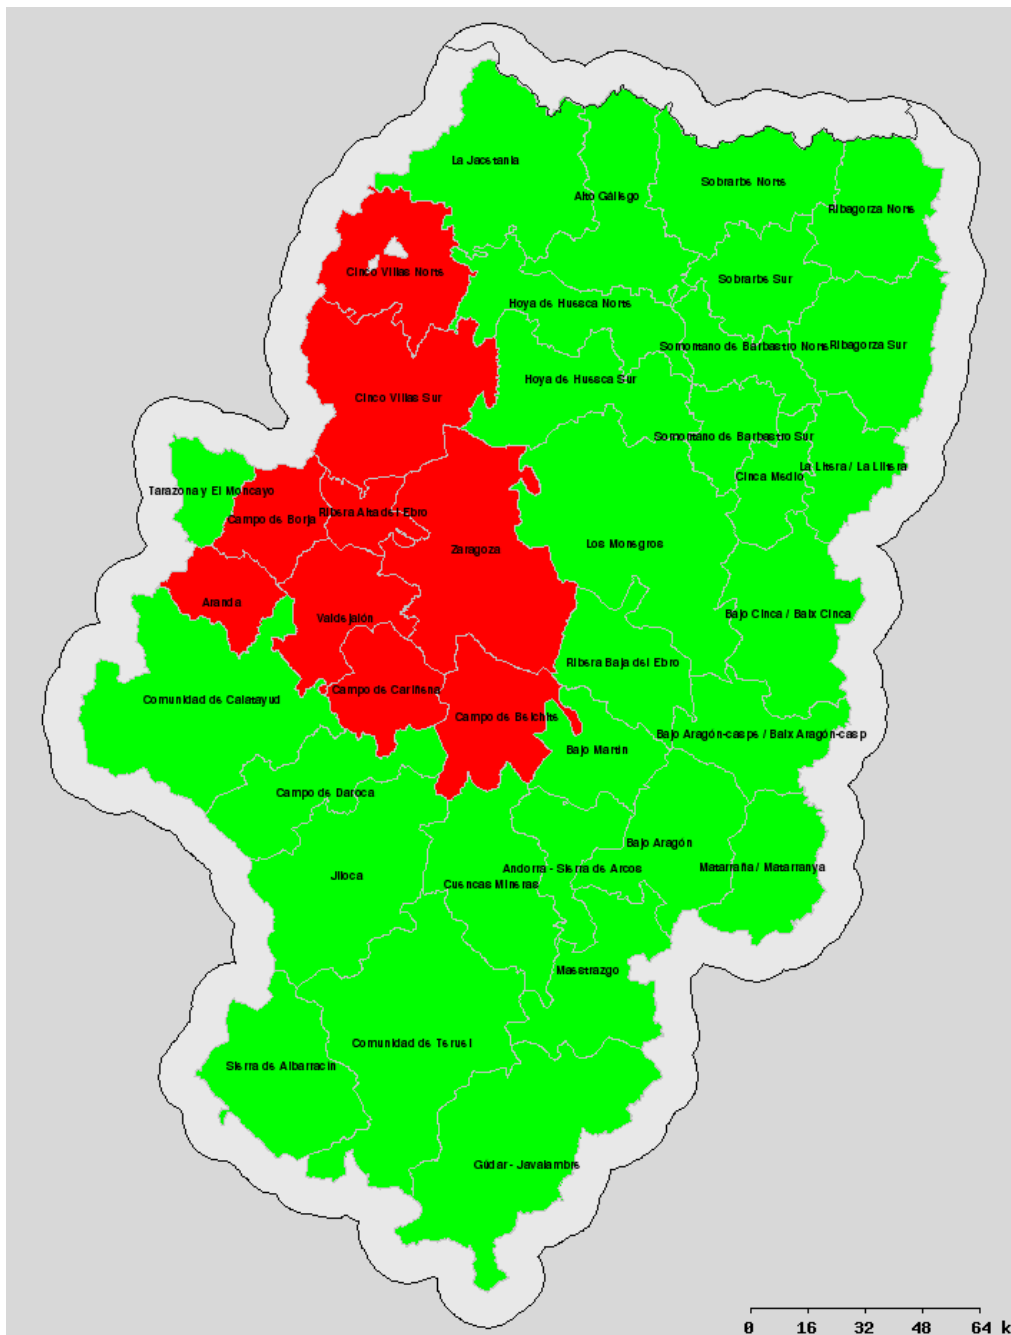

Predicción Índice de Riesgo por uso del fuego en Aragón elaborado por la Dirección General de Gestión Forestal, Caza y Pesca del Gobierno de Aragón en virtud de la normativa vigente en materia de prevención y lucha contra los incendios forestales en la Comunidad Autónoma de Aragón

Condiciones desfavorables para el uso del fuego.

Condiciones aceptables para el uso del fuego, siempre y cuando cumplan los demás requisitos de la citada Orden y no haya viento local en la zona.

Listado de Municipios englobados dentro de las comarcas divididas en Norte/Sur:

Cinco Villas Norte: Undués de Lerda, Los Pintanos, Bagüés, Urriés, Sos del rey Católico, Navardún, Lobera de Onsella, Isuerre, Uncastillo, Luesia, Biel, Castiliscar, Orés, El Frago, Asín, Longás. **Cinco Villas Sur:** Resto de municipios. **Sobrarbe Norte:** Gistaín, Fanlo, Bielsa, San Juan de Plan, Puértolas, Tella Sin, Broto, Plan, Laspuña, Fiscal, Torla. **Sobrarbe Sur:** Resto de municipios. **Ribagorza Norte:** Benasque, Montanuy, Sahún, Chía, Castejón de Sos, Sesué, LasPaúles, Seira, Bisaurri, Foradada del Toscar, Valle de Bardají, Campo, Bonansa, Torre La Ribera, Veracruz, Valle de Lierp, Villanova, Beranuy. **Ribagorza Sur:** Resto de municipios.

Somontano de Barbastro Sur: Resto de municipios.