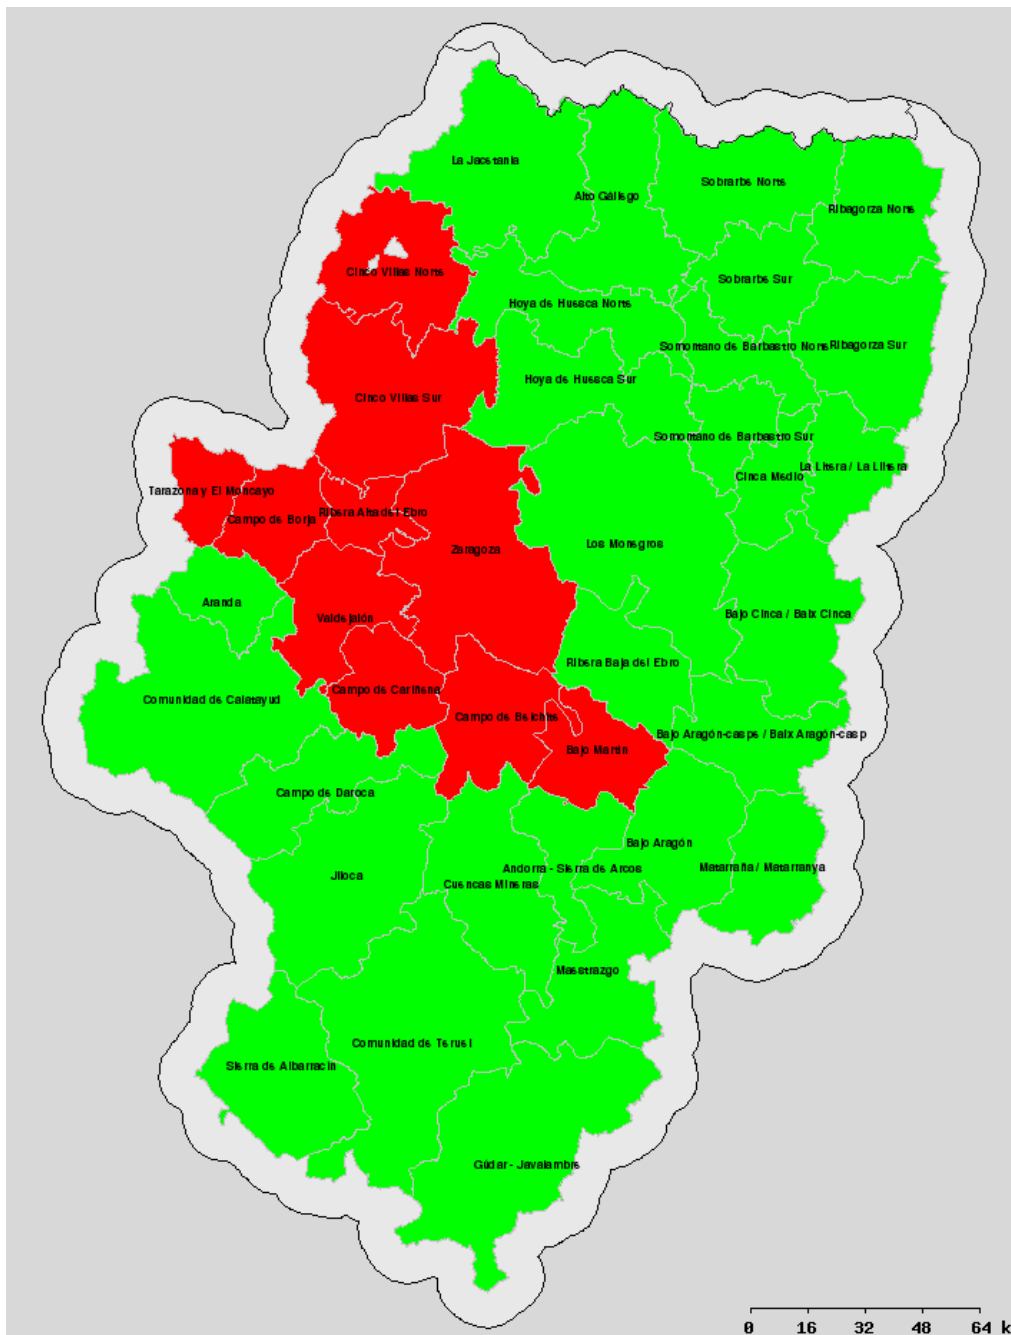

Predicción Índice de Riesgo por uso del fuego en Aragón elaborado por la Dirección General de Gestión Forestal, Caza y Pesca del Gobierno de Aragón en virtud de la normativa vigente en materia de prevención y lucha contra los incendios forestales en la Comunidad Autónoma de Aragón

Condiciones desfavorables para el uso del fuego.

Condiciones aceptables para el uso del fuego, siempre y cuando cumplan los demás requisitos de la citada Orden y no haya viento local en la zona.

Listado de Municipios englobados dentro de las comarcas divididas en Norte/Sur:

Cinco Villas Norte: Undués de Lerda, Los Pintanos, Bagüés, Urriés, Sos del rey Católico, Navardún, Lobera de Onsella, Isuerre, Uncastillo, Luesia, Biel, Castiliscar, Orés, El Frago, Asín, Longás. **Cinco Villas Sur:** Resto de municipios. **Sobrarbe Norte:** Gistaín, Fanlo, Bielsa, San Juan de Plan, Puértolas, Tella Sin, Broto, Plan, Laspuña, Fiscal, Torla. **Sobrarbe Sur:** Resto de municipios. **Ribagorza Norte:** Benasque, Montanuy, Sahún, Chía, Castejón de Sos, Sesué, LasPaúles, Seira, Bisaurri, Foradada del Toscar, Valle de Bardají, Campo, Bonansa, Torre La Ribera, Veracruz, Valle de Lierp, Villanova, Beranuy. **Ribagorza Sur:** Resto de municipios.

Somontano de Barbastro Sur: Resto de municipios.