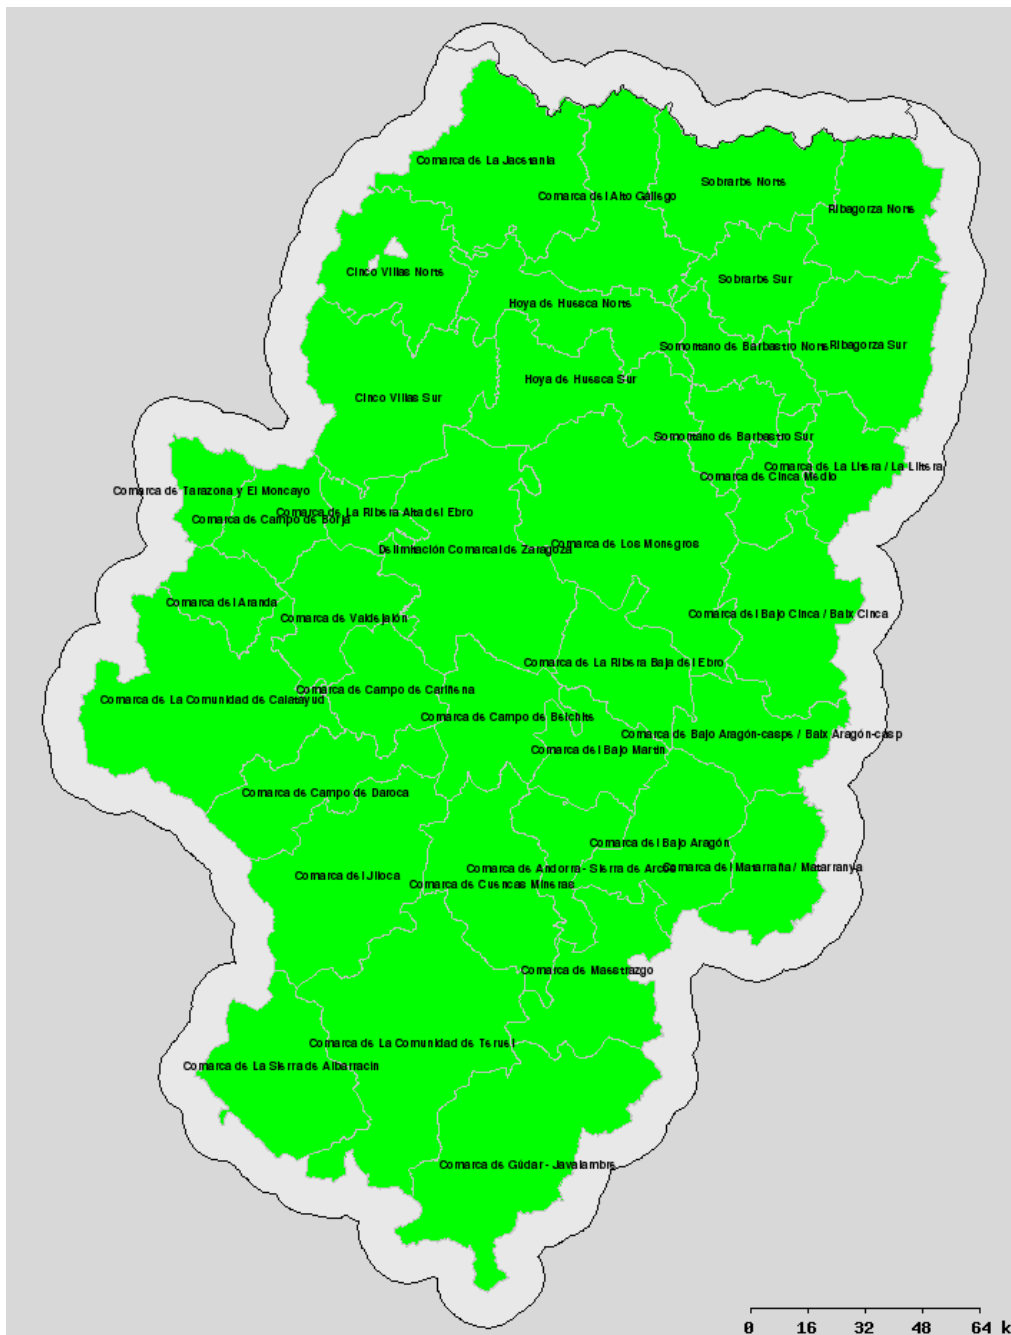

Predicción Índice de Riesgo por uso del fuego en Aragón elaborado por la Dirección General de Gestión Forestal, Caza y Pesca del Gobierno de Aragón en virtud de la normativa vigente en materia de prevención y lucha contra los incendios forestales en la Comunidad Autónoma de Aragón

- Condiciones desfavorables para el uso del fuego.
- Condiciones aceptables para el uso del fuego, siempre y cuando cumplan los demás requisitos de la citada Orden y no haya viento local en la zona.

Listado de Municipios englobados dentro de las comarcas divididas en Norte/Sur:

Cinco Villas Norte: Undués de Lerda, Los Pintanos, Bagüés, Urriés, Sos del rey Católico, Navardún, Lobera de Onsella, Isuerre, Uncastillo, Luesia, Biel, Castiliscar, Orés, El Frago, Asín, Longás. **Cinco Villas Sur:** Resto de municipios. **Sobrarbe Norte:** Gistaín, Fanlo, Bielsa, San Juan de Plan, Puértolas, Tella Sin, Broto, Plan, Laspuña, Fiscal, Torla. **Sobrarbe Sur:** Resto de municipios. **Ribagorza Norte:** Benasque, Montanuy, Sahún, Chía, Castejón de Sos, Sesué, LasPaüles, Seira, Bisaurri, Foradada del Toscar, Valle de Bardají, Campo, Bonansa, Torre La Ribera, Veracruz, Valle de Lierp, Villanova, Beranuy. **Ribagorza Sur:** Resto de municipios.

Hoya de Huesca Norte: Agüero, La Sotonera, Nueno, Murillo de Gállego, Loarre, casbas de Huesca, Santa Eulalia de Gállego, Loporzano, Las Peñas de Riglos y Arguis. **Hoya de Huesca Sur:** Resto de municipios. **Somontano de Barbastro Norte:** Bierge, Adahuesca, Naval, Alquézar, Hoz y Costean, Colungo, Abiego, El Grado, Salas Altas, Santa María de Dulcis, Azlor, Olvena, Estada, Estadilla.

Somontano de Barbastro Sur: Resto de municipios.