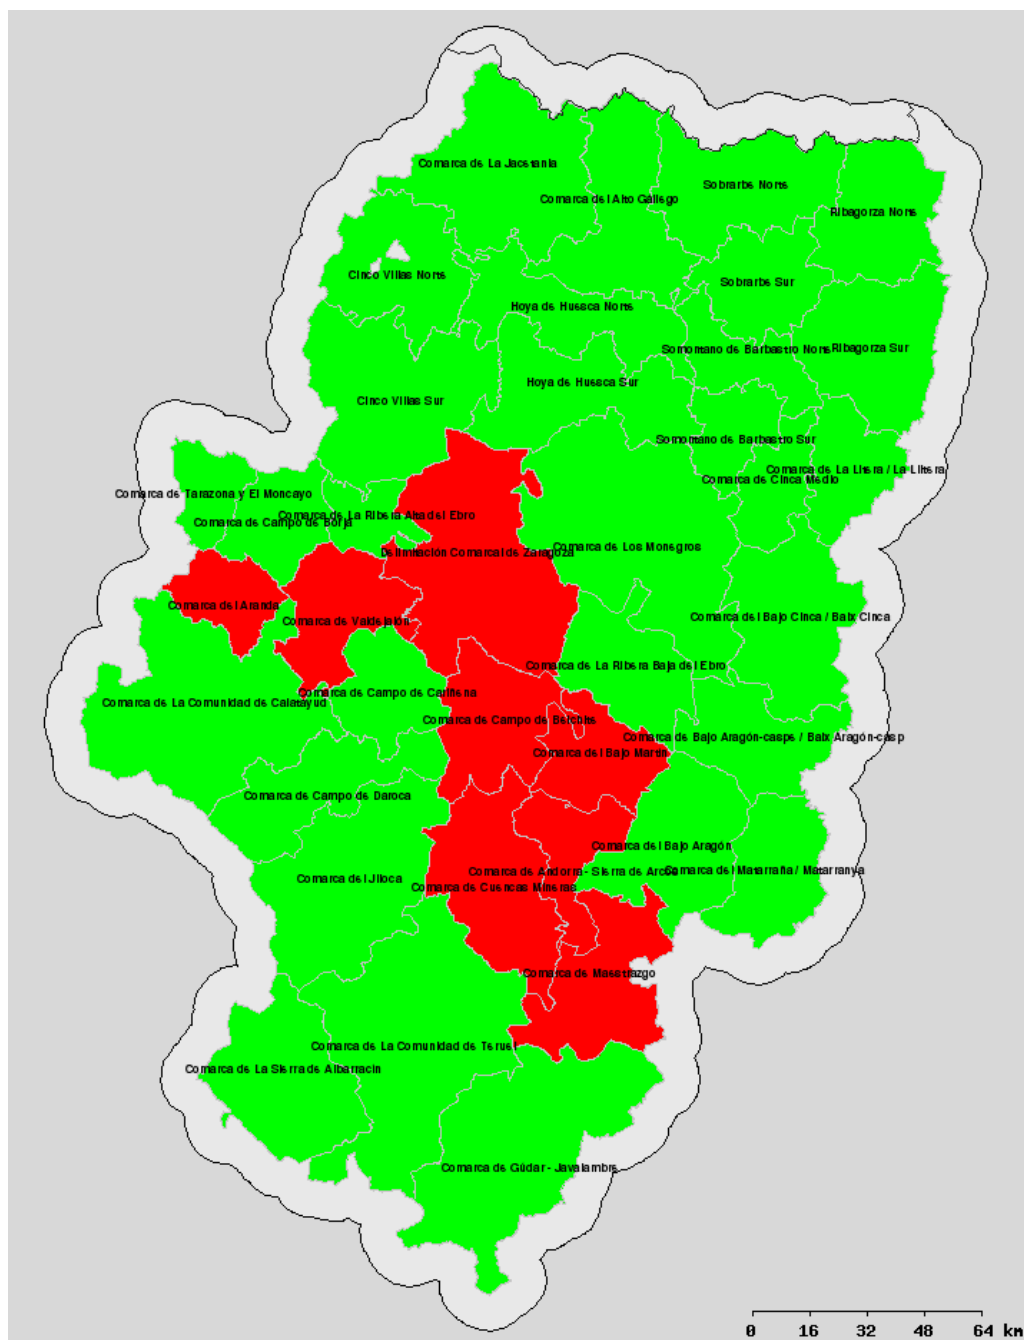

Índice de Riesgo por uso del fuego en Aragón elaborado por la Dirección General de Gestión Forestal, Caza y Pesca del Gobierno de Aragón en virtud de la normativa vigente en materia de prevención y lucha contra los incendios forestales en la Comunidad Autónoma de Aragón

- Condiciones desfavorables para el uso del fuego.
- Condiciones aceptables para el uso del fuego, siempre y cuando cumplan los demás requisitos de la citada Orden y no haya viento local en la zona.

Listado de Municipios englobados dentro de las comarcas divididas en Norte/Sur:

Cinco Villas Norte: Undués de Lerda, Los Pintanos, Bagüés, Urriés, Sos del rey Católico, Navardún, Lobera de Onsella, Isuerre, Uncastillo, Luesia, Biel, Castiliscar, Orés, El Frago, Asín, Longás. **Cinco Villas Sur:** Resto de municipios. **Sobrarbe Norte:** Gistaín, Fanlo, Bielsa, San Juan de Plan, Puértolas, Tella Sin, Broto, Plan, Laspuña, Fiscal, Torla. **Sobrarbe Sur:** Resto de municipios. **Ribagorza Norte:** Benasque, Montanuy, Sahún, Chía, Castejón de Sos, Sesué, LasPaüles, Seira, Bisaurri, Foradada del Toscar, Valle de Bardají, Campo, Bonansa, Torre La Ribera, Veracruz, Valle de Lierp, Villanova, Beranuy. **Ribagorza Sur:** Resto de municipios.

Hoya de Huesca Norte: Agüero, La Sotonera, Nueno, Murillo de Gállego, Loarre, casbas de Huesca, Santa Eulalia de Gállego, Loporzano, Las Peñas de Riglos y Arguis. **Hoya de Huesca Sur:** Resto de municipios. **Somontano de Barbastro Norte:** Bierge, Adahuesca, Naval, Alquézar, Hoz y Costean, Colungo, Abiego, El Grado, Salas Altas, Santa María de Dulcis, Azlor, Olivena, Estada, Estadilla. **Somontano de Barbastro Sur:** Resto de municipios.