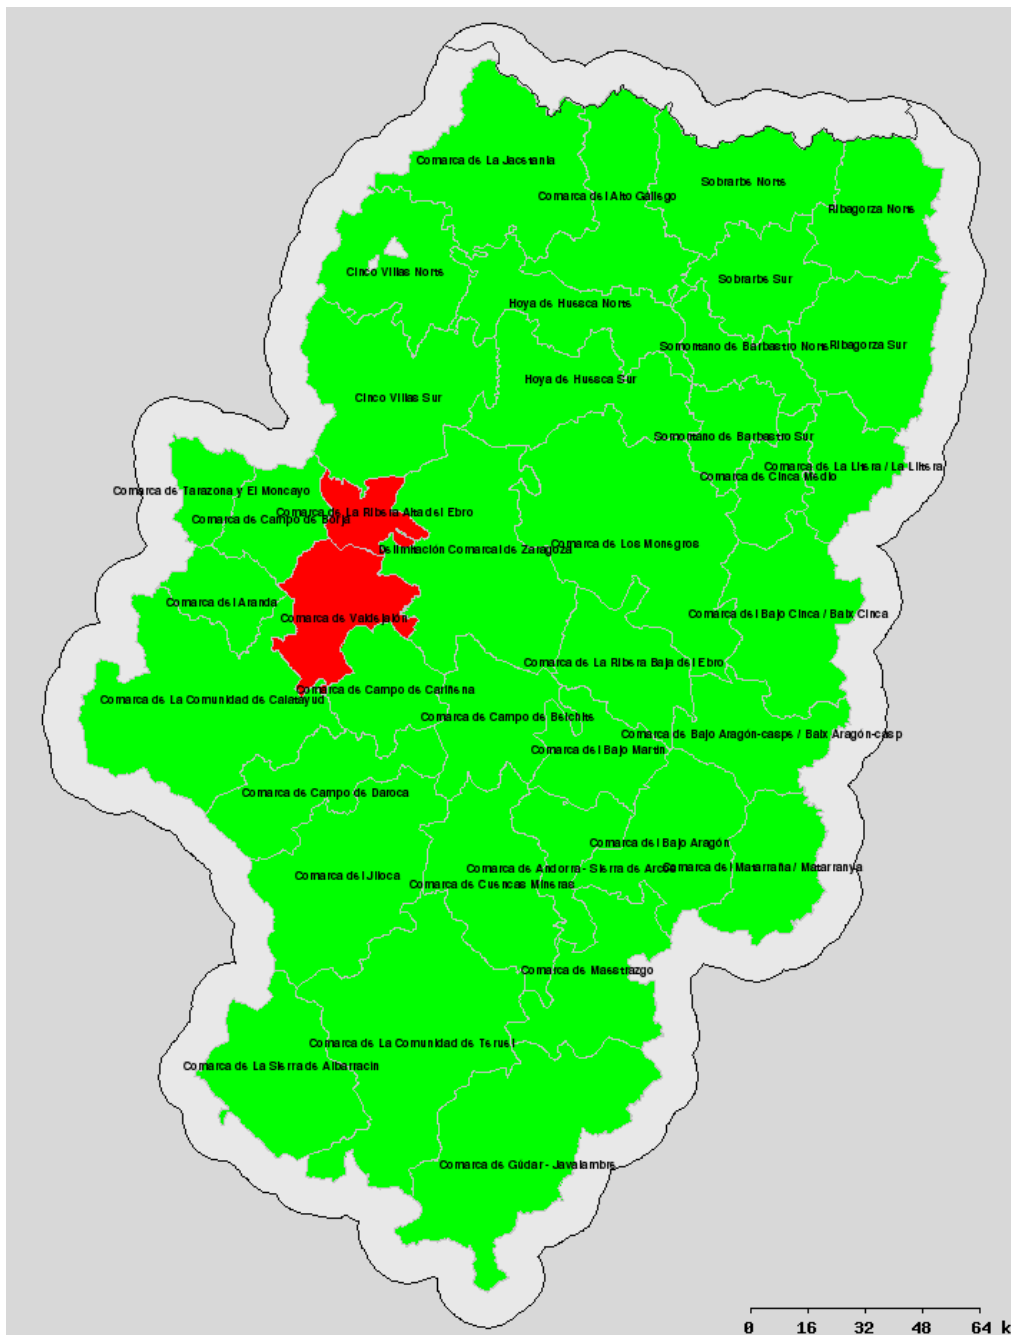

Predicción Índice de Riesgo por uso del fuego en Aragón elaborado por la Dirección General de Gestión Forestal, Caza y Pesca del Gobierno de Aragón en virtud de la normativa vigente en materia de prevención y lucha contra los incendios forestales en la Comunidad Autónoma de Aragón

Condiciones desfavorables para el uso del fuego.

Condiciones aceptables para el uso del fuego, siempre y cuando cumplan los demás requisitos de la citada Orden y no haya viento local en la zona.

Listado de Municipios englobados dentro de las comarcas divididas en Norte/Sur:

Cinco Villas Norte: Undués de Lerda, Los Pintanos, Bagüés, Urriés, Sos del rey Católico, Navardún, Lobera de Onsella, Isuerre, Uncastillo, Luesia, Biel, Castiliscar, Orés, El Frago, Asín, Longás. **Cinco Villas Sur:** Resto de municipios. **Sobrarbe Norte:** Gistaín, Fanlo, Bielsa, San Juan de Plan, Puértolas, Tella Sin, Broto, Plan, Laspuña, Fiscal, Torla. **Sobrarbe Sur:** Resto de municipios. **Ribagorza Norte:** Benasque, Montanuy, Sahún, Chía, Castejón de Sos, Sesué, LasPaúles, Seira, Bisaurri, Foradada del Toscar, Valle de Bardají, Campo, Bonansa, Torre La Ribera, Veracruz, Valle de Lierp, Villanova, Beranuy. **Ribagorza Sur:** Resto de municipios.

Somontano de Barbastro Sur: Resto de municipios.