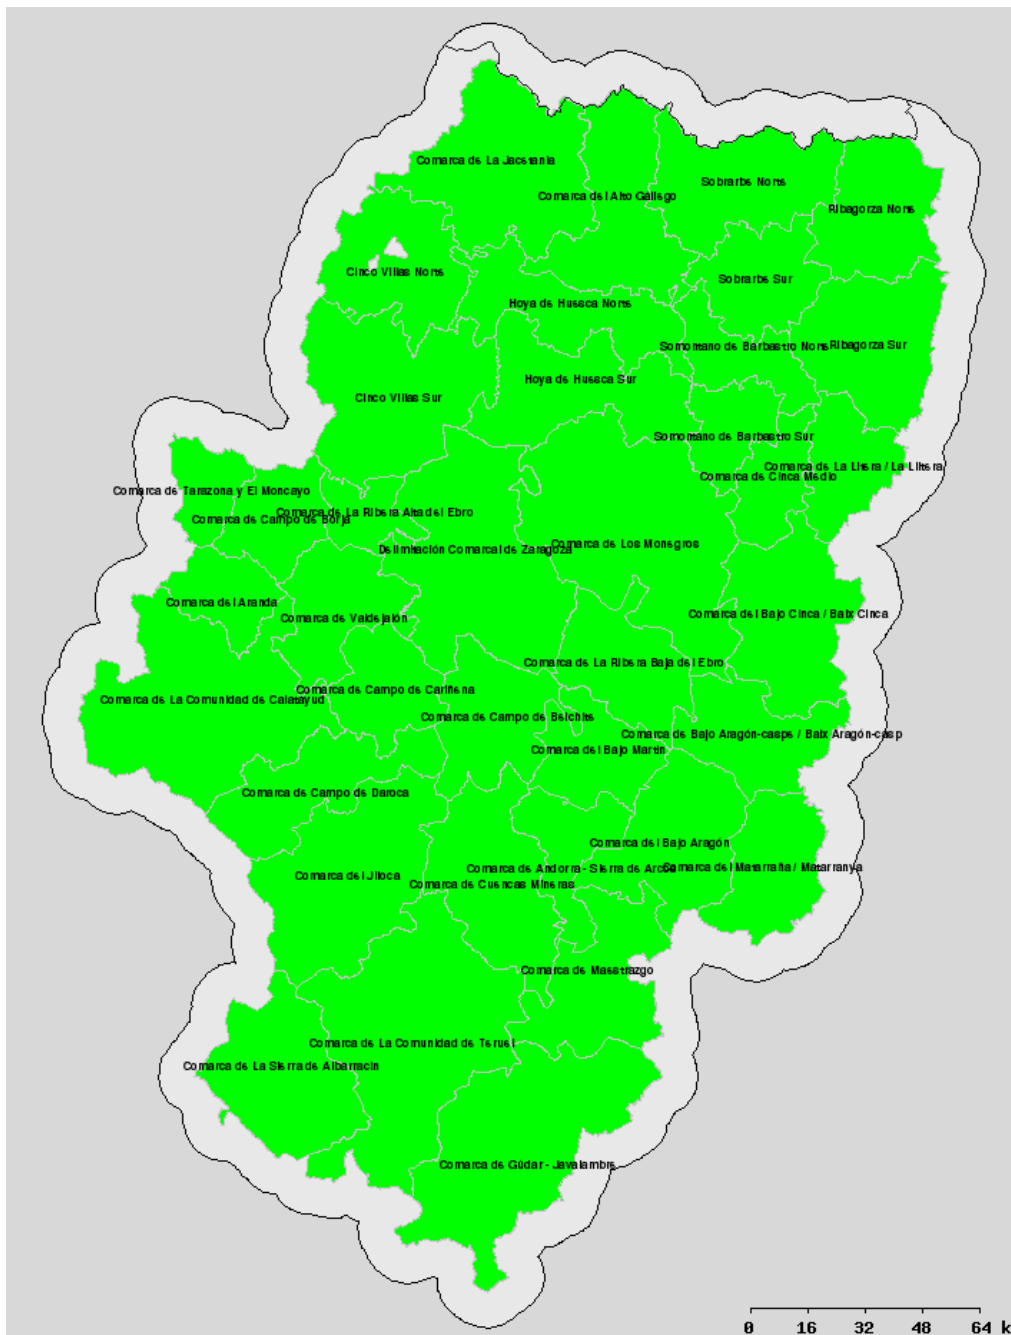

Predicción Índice de Riesgo por uso del fuego en Aragón elaborado por la Dirección General de Gestión Forestal, Caza y Pesca del Gobierno de Aragón en virtud de la normativa vigente en materia de prevención y lucha contra los incendios forestales en la Comunidad Autónoma de Aragón

- Condiciones desfavorables para el uso del fuego.
- Condiciones aceptables para el uso del fuego, siempre y cuando cumplan los demás requisitos de la citada Orden y no haya viento local en la zona.

Listado de Municipios englobados dentro de las comarcas divididas en Norte/Sur:

Cinco Villas Norte: Undués de Lerda, Los Pintanos, Bagüés, Urriés, Sos del rey Católico, Navardún, Lobera de Onsella, Isuerre, Uncastillo, Luesia, Biel, Castiliscar, Orés, El Frago, Asín, Longás. **Cinco Villas Sur:** Resto de municipios. **Sobrarbe Norte:** Gistaín, Fanlo, Bielsa, San Juan de Plan, Puértolas, Tella Sin, Broto, Plan, Laspuña, Fiscal, Torla. **Sobrarbe Sur:** Resto de municipios. **Ribagorza Norte:** Benasque, Montanuy, Sahún, Chía, Castejón de Sos, Sesué, LasPaüles, Seira, Bisaurri, Foradada del Toscar, Valle de Bardají, Campo, Bonansa, Torre La Ribera, Veracruz, Valle de Lierp, Villanova, Beranuy. **Ribagorza Sur:** Resto de municipios.

Hoya de Huesca Norte: Agüero, La Sotonera, Nueno, Murillo de Gállego, Loarre, casbas de Huesca, Santa Eulalia de Gállego, Loporzano, Las Peñas de Riglos y Arguis. **Hoya de Huesca Sur:** Resto de municipios. **Somontano de Barbastro Norte:** Bierge, Adahuesca, Naval, Alquézar, Hoz y Costean, Colungo, Abiego, El Grado, Salas Altas, Santa María de Dulcis, Azlor, Olvena, Estada, Estadilla. **Somontano de Barbastro Sur:** Resto de municipios.