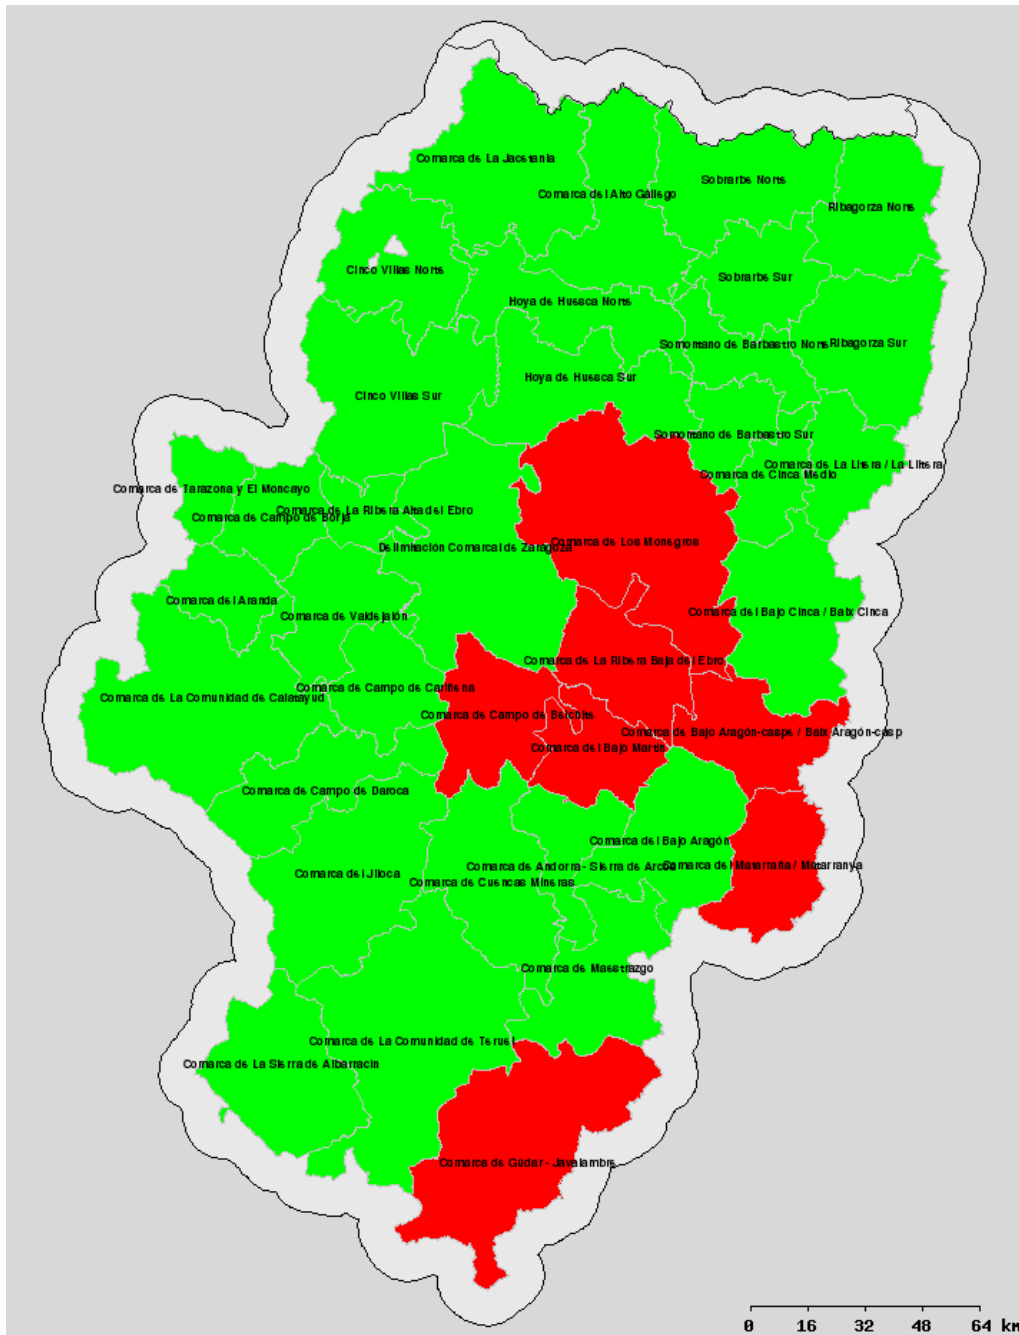

Predicción Índice de Riesgo por uso del fuego en Aragón elaborado por la Dirección General de Gestión Forestal, Caza y Pesca del Gobierno de Aragón en virtud de la normativa vigente en materia de prevención y lucha contra los incendios forestales en la Comunidad Autónoma de Aragón

- Condiciones desfavorables para el uso del fuego.
- Condiciones aceptables para el uso del fuego, siempre y cuando cumplan los demás requisitos de la citada Orden y no haya viento local en la zona.

Listado de Municipios englobados dentro de las comarcas divididas en Norte/Sur:

Cinco Villas Norte: Undués de Lerda, Los Pintanos, Bagüés, Urriés, Sos del rey Católico, Navardún, Lobera de Onsella, Isuerre, Uncastillo, Luesia, Biel, Castiliscar, Orés, El Frago, Asín, Longás. **Cinco Villas Sur:** Resto de municipios. **Sobrarbe Norte:** Gistaín, Fanlo, Bielsa, San Juan de Plan, Puértolas, Tella Sin, Broto, Plan, Laspuña, Fiscal, Torla. **Sobrarbe Sur:** Resto de municipios. **Ribagorza Norte:** Benasque, Montanuy, Sahún, Chía, Castejón de Sos, Sesué, LasPaúles, Seira, Bisaurri, Foradada del Toscar, Valle de Bardají, Campo, Bonansa, Torre La Ribera, Veracruz, Valle de Lierp, Villanova, Beranuy. **Ribagorza Sur:** Resto de municipios.
Hoya de Huesca Norte: Agüero, La Sotonera, Nueno, Murillo de Gállego, Loarre, casbas de Huesca, Santa Eulalia de Gállego, Loporzano, Las Peñas de Riglos y Arguis. **Hoya de Huesca Sur:** Resto de municipios. **Somontano de Barbastro Norte:** Bierge, Adahuesca, Naval, Alquézar, Hoz y Costean, Colungo, Abiego, El Grado, Salas Altas, Santa María de Dulcis, Azlor, Olvena, Estada, Estadilla.
Somontano de Barbastro Sur: Resto de municipios.