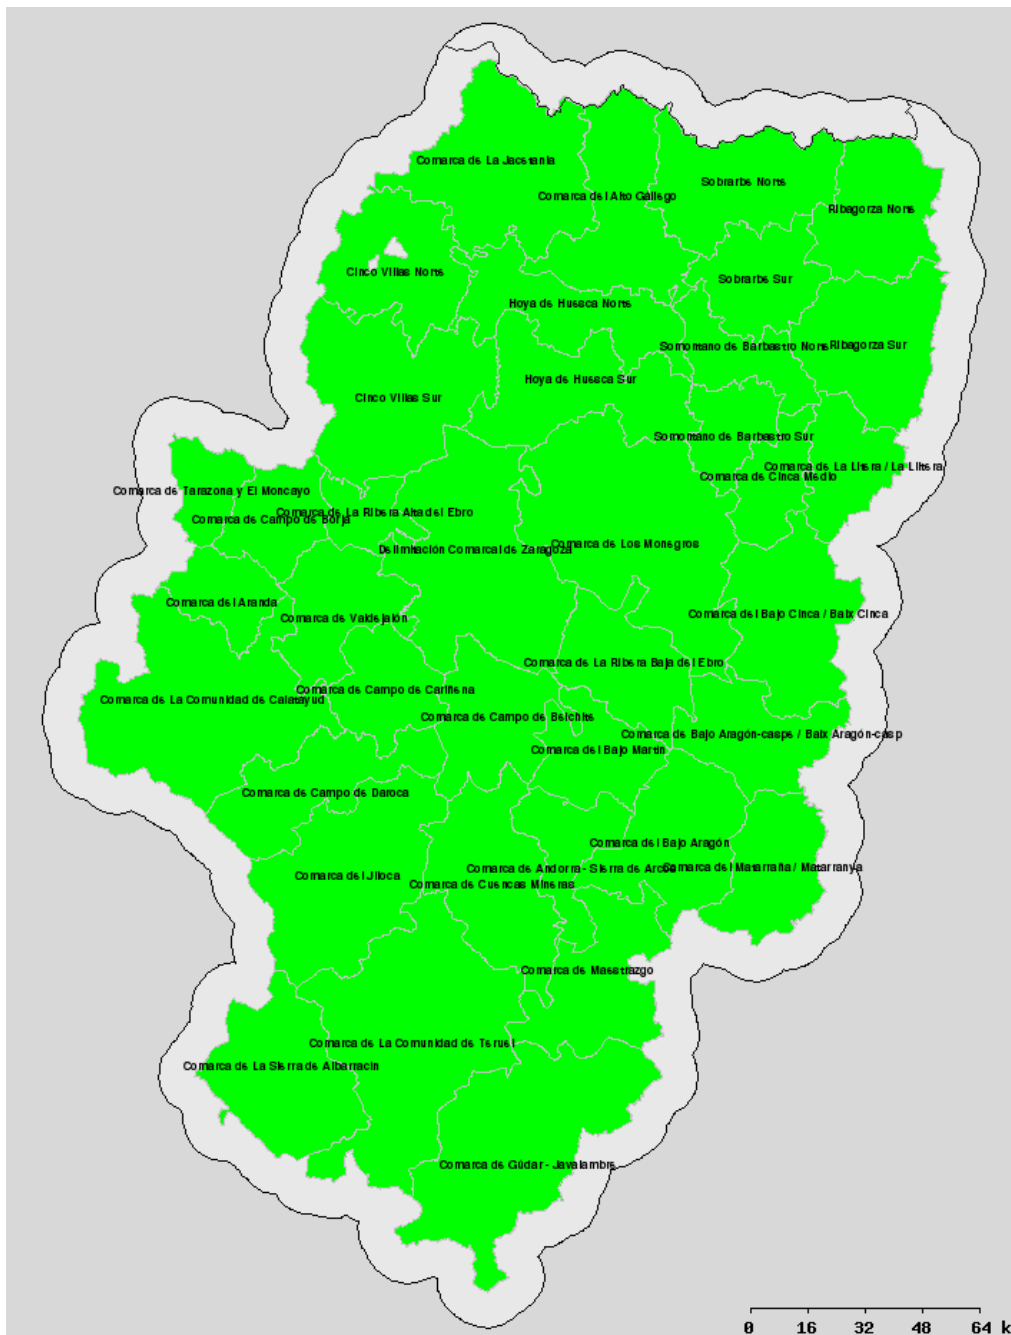

Predicción Índice de Riesgo por uso del fuego en Aragón elaborado por la Dirección General de Gestión Forestal, Caza y Pesca del Gobierno de Aragón en virtud de la normativa vigente en materia de prevención y lucha contra los incendios forestales en la Comunidad Autónoma de Aragón

- Condiciones desfavorables para el uso del fuego.
- Condiciones aceptables para el uso del fuego, siempre y cuando cumplan los demás requisitos de la citada Orden y no haya viento local en la zona.

Listado de Municipios englobados dentro de las comarcas divididas en Norte/Sur:

Cinco Villas Norte: Undués de Lerda, Los Pintanos, Bagüés, Urriés, Sos del rey Católico, Navardún, Lobera de Onsella, Isuerre, Uncastillo, Luesia, Biel, Castiliscar, Orés, El Frago, Asín, Longás. **Cinco Villas Sur:** Resto de municipios. **Sobrarbe Norte:** Gistaín, Fanlo, Bielsa, San Juan de Plan, Puértolas, Tella Sin, Broto, Plan, Laspuña, Fiscal, Torla. **Sobrarbe Sur:** Resto de municipios. **Ribagorza Norte:** Benasque, Montanuy, Sahún, Chía, Castejón de Sos, Sesué, LasPaúles, Seira, Bisaurri, Foradada del Toscar, Valle de Bardají, Campo, Bonansa, Torre La Ribera, Veracruz, Valle de Lierp, Villanova, Beranuy. **Ribagorza Sur:** Resto de municipios.

Hoya de Huesca Norte: Agüero, La Sotonera, Nueno, Murillo de Gállego, Loarre, casbas de Huesca, Santa Eulalia de Gállego, Loporzano, Las Peñas de Riglos y Arguis. **Hoya de Huesca Sur:** Resto de municipios. **Somontano de Barbastro Norte:** Bierge, Adahuesca, Naval, Alquézar, Hoz y Costean, Colungo, Abiego, El Grado, Salas Altas, Santa María de Dulcis, Azlor, Olvena, Estada, Estadilla. **Somontano de Barbastro Sur:** Resto de municipios.