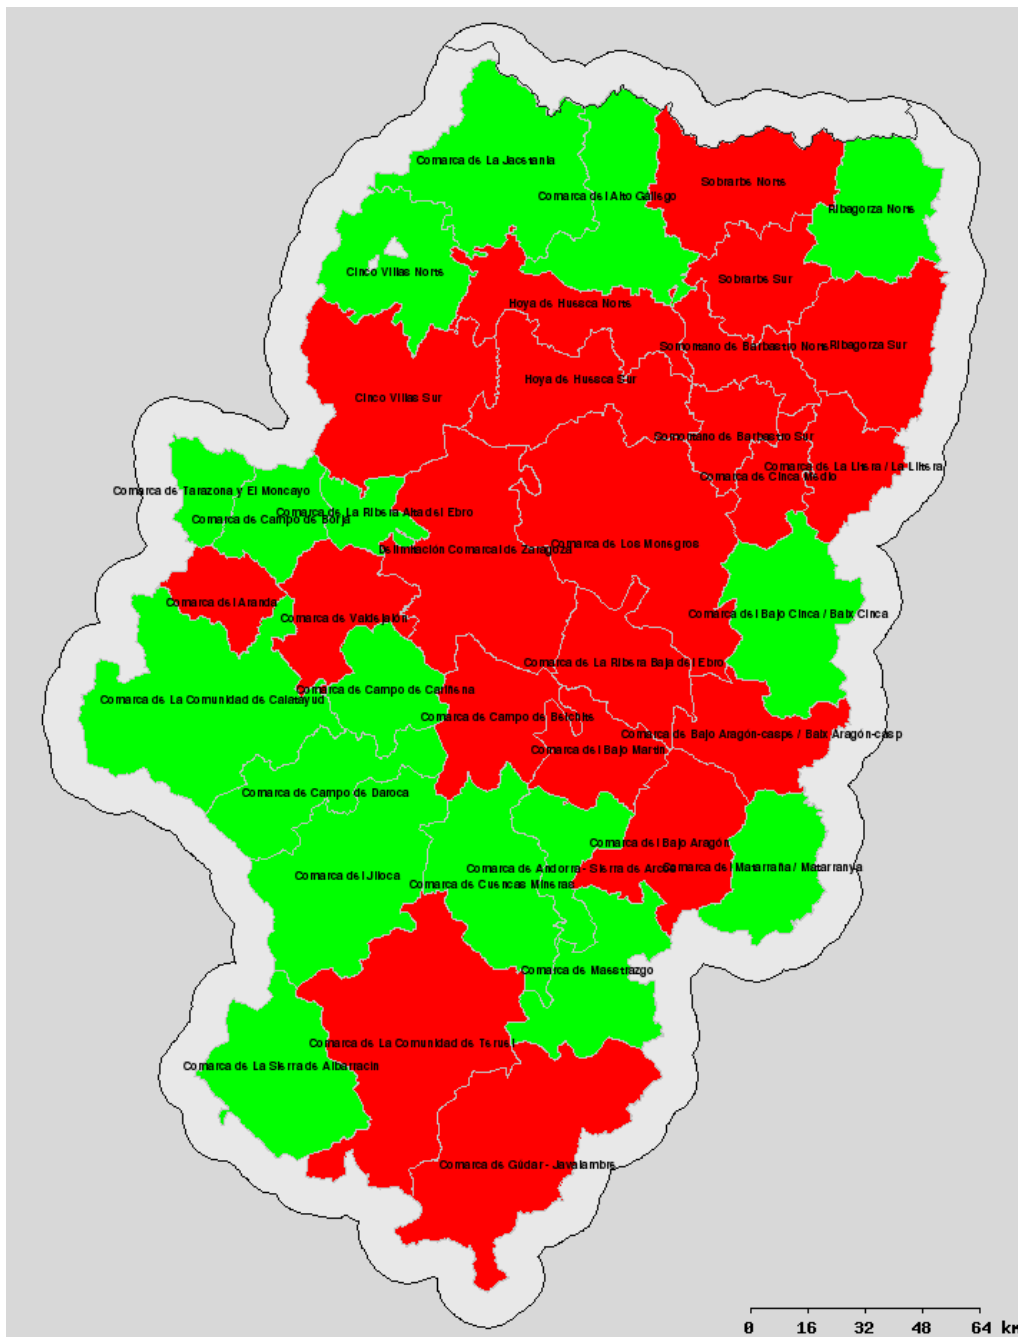

Índice de Riesgo por uso del fuego en Aragón elaborado por la Dirección General de Gestión Forestal, Caza y Pesca del Gobierno de Aragón en virtud de la normativa vigente en materia de prevención y lucha contra los incendios forestales en la Comunidad Autónoma de Aragón

- Condiciones desfavorables para el uso del fuego.
- Condiciones aceptables para el uso del fuego, siempre y cuando cumplan los demás requisitos de la citada Orden y no haya viento local en la zona.

Listado de Municipios englobados dentro de las comarcas divididas en Norte/Sur:

Cinco Villas Norte: Undués de Lerda, Los Pintanos, Bagüés, Urriés, Sos del rey Católico, Navardún, Lobera de Onsella, Isuerre, Uncastillo, Luesia, Biel, Castiliscar, Orés, El Frago, Asín, Longás. **Cinco Villas Sur:** Resto de municipios. **Sobrarbe Norte:** Gistaín, Fanlo, Bielsa, San Juan de Plan, Puértolas, Tella Sin, Broto, Plan, Laspuña, Fiscal, Torla. **Sobrarbe Sur:** Resto de municipios. **Ribagorza Norte:** Benasque, Montanuy, Sahún, Chía, Castejón de Sos, Sesué, LasPaúles, Seira, Bisaurri, Foradada del Toscar, Valle de Bardají, Campo, Bonansa, Torre La Ribera, Veracruz, Valle de Lierp, Villanova, Beranuy. **Ribagorza Sur:** Resto de municipios.