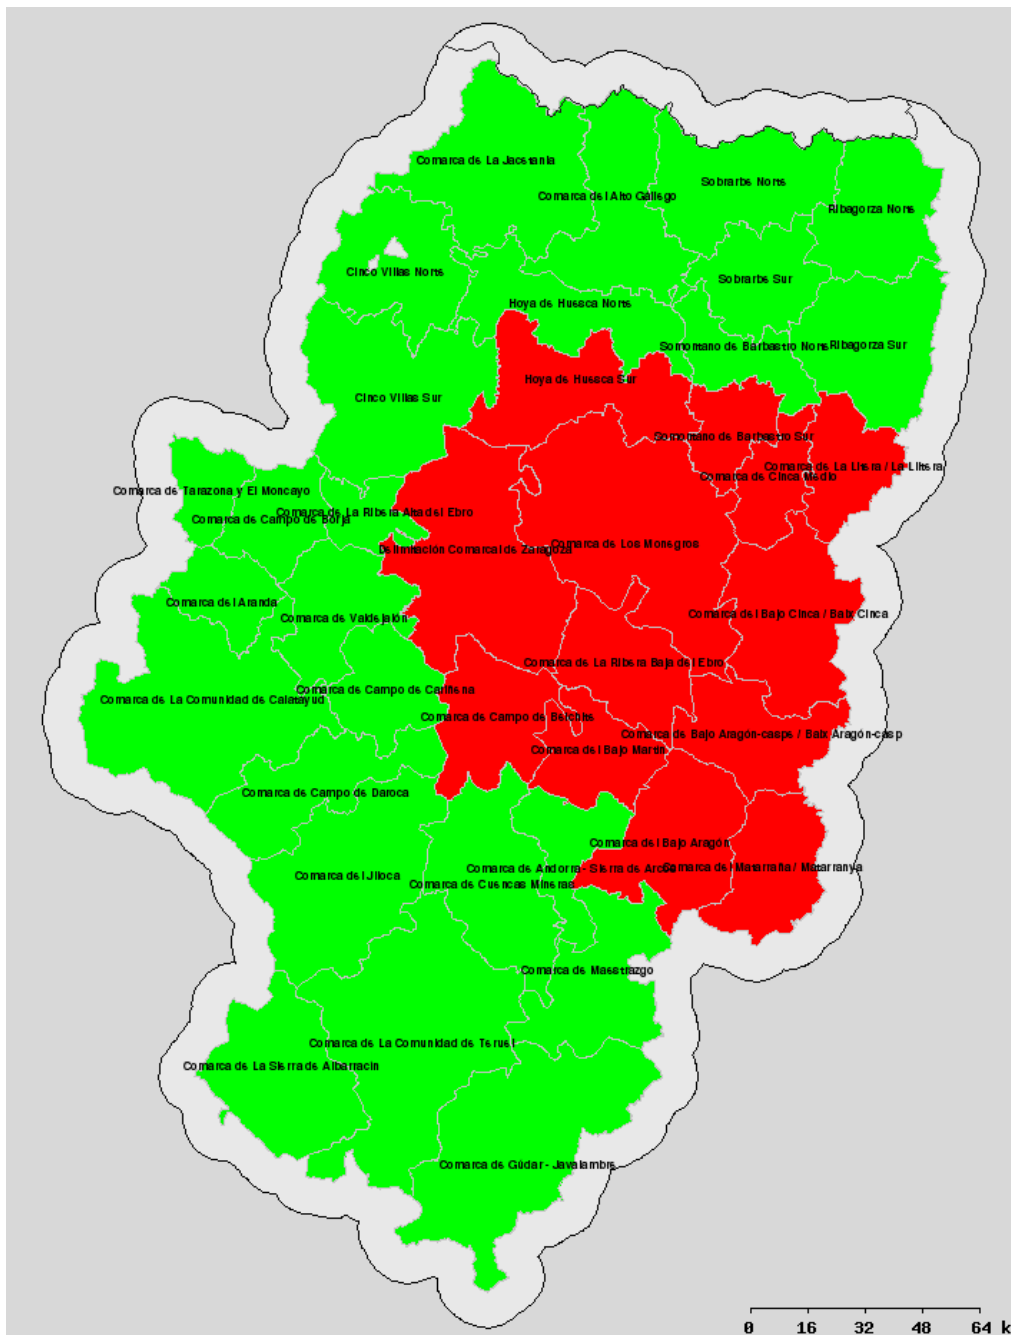

Predicción Índice de Riesgo por uso del fuego en Aragón elaborado por la Dirección General de Gestión Forestal, Caza y Pesca del Gobierno de Aragón en virtud de la normativa vigente en materia de prevención y lucha contra los incendios forestales en la Comunidad Autónoma de Aragón

- Condiciones desfavorables para el uso del fuego.
- Condiciones aceptables para el uso del fuego, siempre y cuando cumplan los demás requisitos de la citada Orden y no haya viento local en la zona.

Listado de Municipios englobados dentro de las comarcas divididas en Norte/Sur:

Cinco Villas Norte: Undués de Lerda, Los Pintanos, Bagüés, Urriés, Sos del rey Católico, Navardún, Lobera de Onsella, Isuerre, Uncastillo, Luesia, Biel, Castiliscar, Orés, El Frago, Asín, Longás. **Cinco Villas Sur:** Resto de municipios. **Sobrarbe Norte:** Gistaín, Fanlo, Bielsa, San Juan de Plan, Puértolas, Tella Sin, Broto, Plan, Laspuña, Fiscal, Torla. **Sobrarbe Sur:** Resto de municipios. **Ribagorza Norte:** Benasque, Montanuy, Sahún, Chía, Castejón de Sos, Sesué, LasPaúles, Seira, Bisaurri, Foradada del Toscar, Valle de Bardají, Campo, Bonansa, Torre La Ribera, Veracruz, Valle de Lierp, Villanova, Beranuy. **Ribagorza Sur:** Resto de municipios.

Hoya de Huesca Norte: Agüero, La Sotonera, Nueno, Murillo de Gállego, Loarre, casbas de Huesca, Santa Eulalia de Gállego, Loporzano, Las Peñas de Riglos y Arguis. **Hoya de Huesca Sur:** Resto de municipios. **Somontano de Barbastro Norte:** Bierge, Adahuesca, Naval, Alquézar, Hoz y Costean, Colungo, Abiego, El Grado, Salas Altas, Santa María de Dulcis, Azlor, Olvena, Estada, Estadilla. **Somontano de Barbastro Sur:** Resto de municipios.