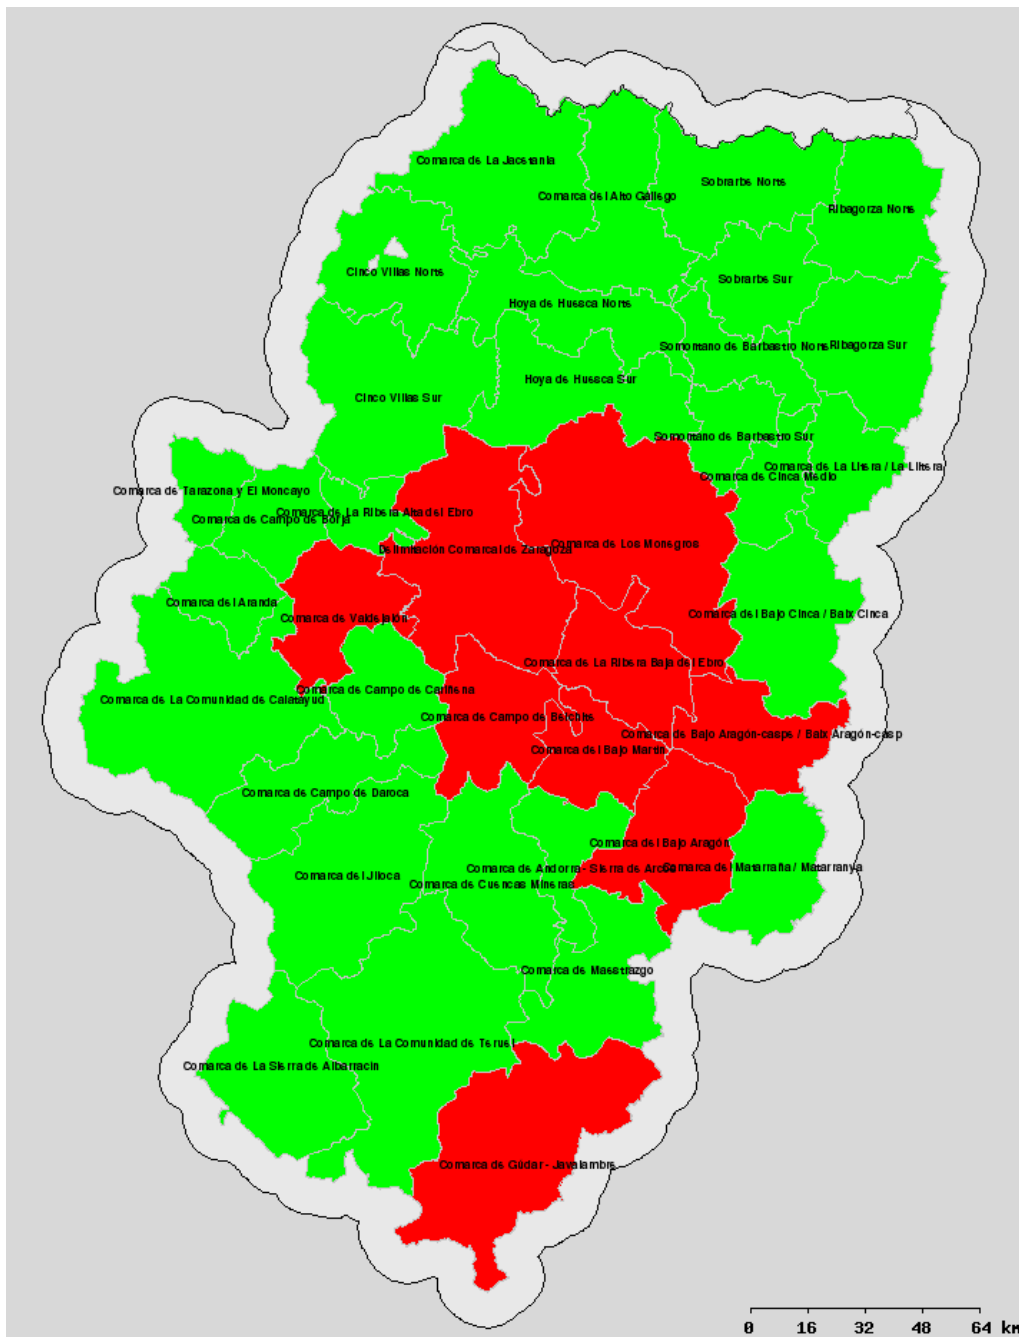

Predicción Índice de Riesgo por uso del fuego en Aragón elaborado por la Dirección General de Gestión Forestal, Caza y Pesca del Gobierno de Aragón en virtud de la normativa vigente en materia de prevención y lucha contra los incendios forestales en la Comunidad Autónoma de Aragón

- Condiciones desfavorables para el uso del fuego.
- Condiciones aceptables para el uso del fuego, siempre y cuando cumplan los demás requisitos de la citada Orden y no haya viento local en la zona.

Listado de Municipios englobados dentro de las comarcas divididas en Norte/Sur:

Cinco Villas Norte: Undués de Lerda, Los Pintanos, Bagüés, Urriés, Sos del rey Católico, Navardún, Lobera de Onsella, Isuerre, Uncastillo, Luesia, Biel, Castiliscar, Orés, El Frago, Asín, Longás. **Cinco Villas Sur:** Resto de municipios. **Sobrarbe Norte:** Gistaín, Fanlo, Bielsa, San Juan de Plan, Puértolas, Tella Sin, Broto, Plan, Laspuña, Fiscal, Torla. **Sobrarbe Sur:** Resto de municipios. **Ribagorza Norte:** Benasque, Montanuy, Sahún, Chía, Castejón de Sos, Sesué, LasPaúles, Seira, Bisaurri, Foradada del Toscar, Valle de Bardají, Campo, Bonansa, Torre La Ribera, Veracruz, Valle de Lierp, Villanova, Beranuy. **Ribagorza Sur:** Resto de municipios. **Hoya de Huesca Norte:** Agüero, La Sotonera, Nueno, Murillo de Gállego, Loarre, casbas de Huesca, Santa Eulalia de Gállego, Loporzano, Las Peñas de Riglos y Arguis. **Hoya de Huesca Sur:** Resto de municipios. **Somontano de Barbastro Norte:** Bierge, Adahuesca, Naval, Alquézar, Hoz y Costean, Colungo, Abiego, El Grado, Salas Altas, Santa María de Dulcis, Azlor, Olivena, Estada, Estadilla. **Somontano de Barbastro Sur:** Resto de municipios.