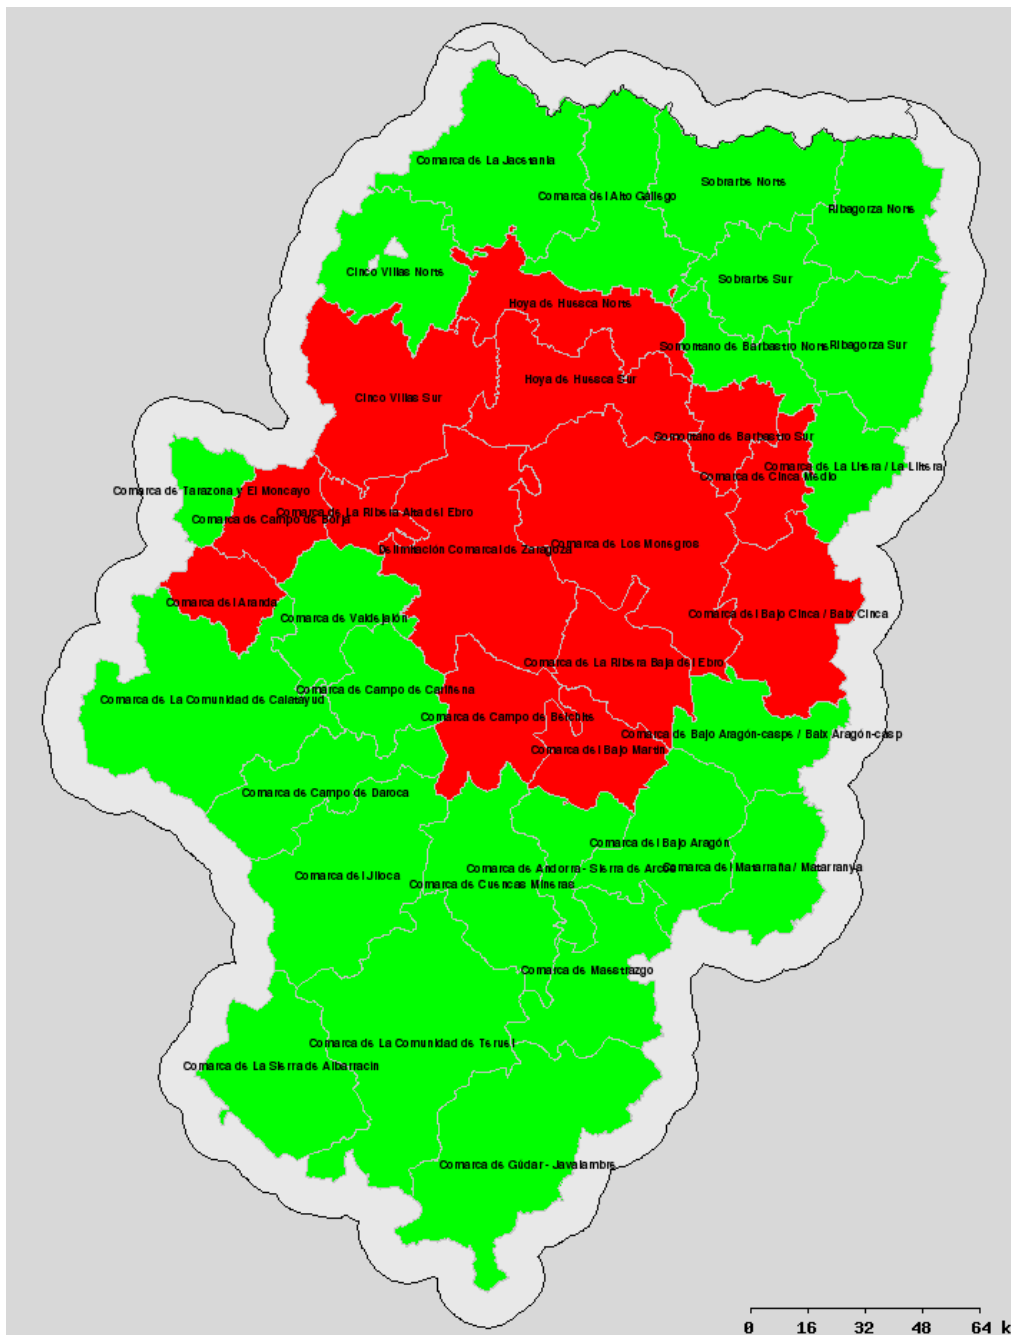

- Condiciones desfavorables para el uso del fuego.
- Condiciones aceptables para el uso del fuego, siempre y cuando cumplan los demás requisitos de la citada Orden y no haya viento local en la zona.

Listado de Municipios englobados dentro de las comarcas divididas en Norte/Sur:

Cinco Villas Norte: Undués de Lerda, Los Pintanos, Bagüés, Urriés, Sos del rey Católico, Navardún, Lobera de Onsella, Isuerre, Uncastillo, Luesia, Biel, Castiliscar, Orés, El Frago, Asín, Longás. **Cinco Villas Sur:** Resto de municipios. **Sobrarbe Norte:** Gistaín, Fanlo, Bielsa, San Juan de Plan, Puértolas, Tella Sin, Broto, Plan, Laspuña, Fiscal, Torla. **Sobrarbe Sur:** Resto de municipios. **Ribagorza Norte:** Benasque, Montanuy, Sahún, Chía, Castejón de Sos, Sesué, LasPaúles, Seira, Bisaurri, Foradada del Toscar, Valle de Bardají, Campo, Bonansa, Torre La Ribera, Veracruz, Valle de Lierp, Villanova, Beranuy. **Ribagorza Sur:** Resto de municipios.