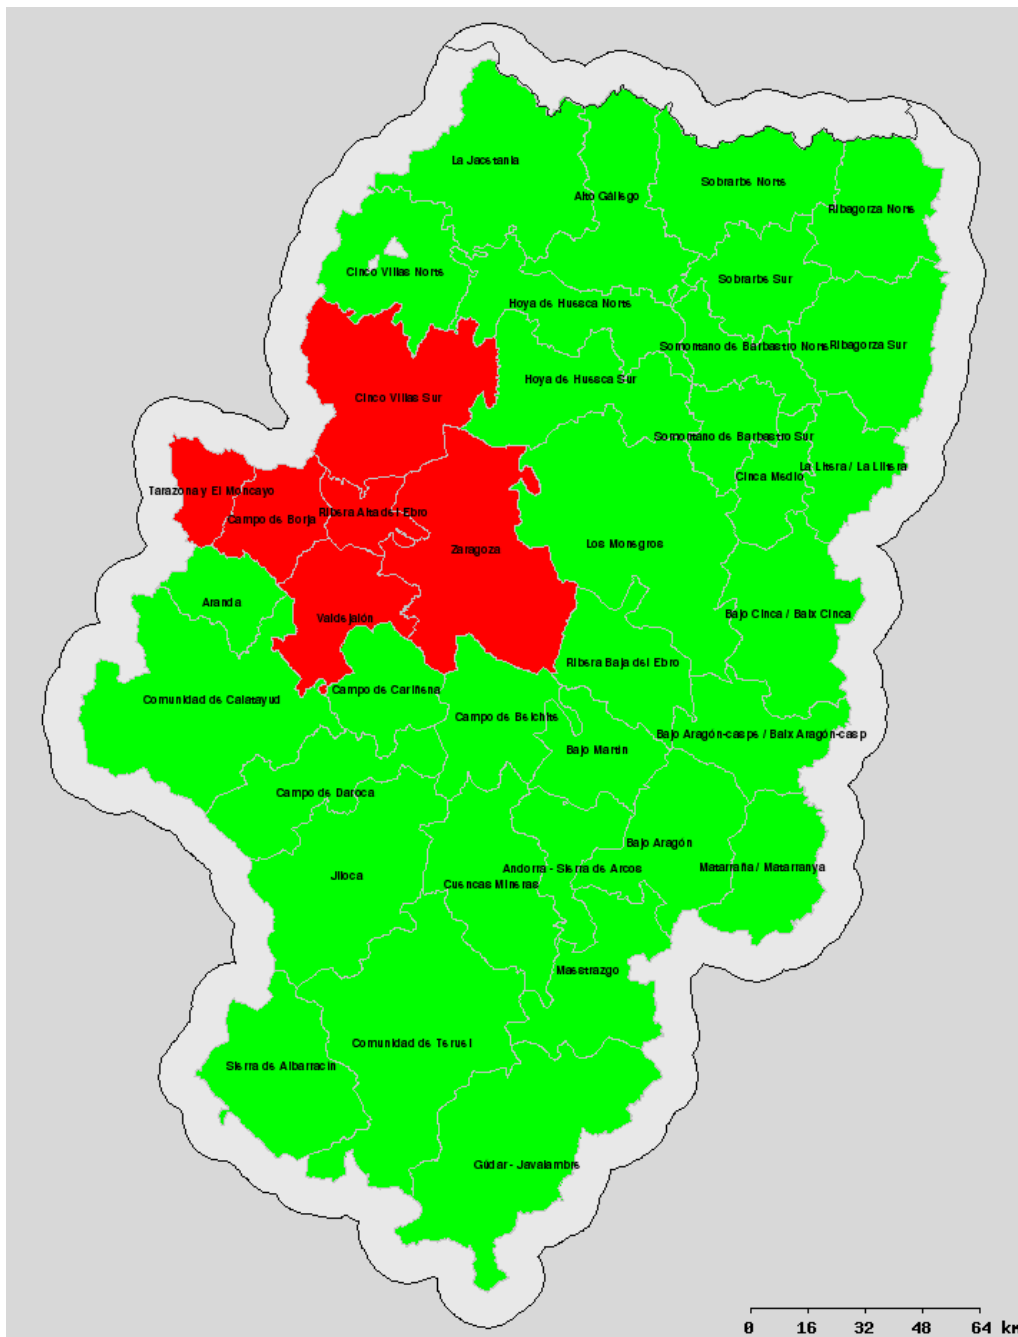

Índice de Riesgo por uso del fuego en Aragón elaborado por la Dirección General de Gestión Forestal, Caza y Pesca del Gobierno de Aragón en virtud de la normativa vigente en materia de prevención y lucha contra los incendios forestales en la Comunidad Autónoma de Aragón

Condiciones desfavorables para el uso del fuego.

Condiciones aceptables para el uso del fuego, siempre y cuando cumplan los demás requisitos de la citada Orden y no haya viento local en la zona.

Listado de Municipios englobados dentro de las comarcas divididas en Norte/Sur:

Cinco Villas Norte: Undués de Lerda, Los Pintanos, Bagüés, Urriés, Sos del rey Católico, Navardún, Lobera de Onsella, Isuerre, Uncastillo, Luesia, Biel, Castiliscar, Orés, El Frago, Asín, Longás. **Cinco Villas Sur:** Resto de municipios. **Sobrarbe Norte:** Gistaín, Fanlo, Bielsa, San Juan de Plan, Puértolas, Tella Sin, Broto, Plan, Laspuña, Fiscal, Torla. **Sobrarbe Sur:** Resto de municipios. **Ribagorza Norte:** Benasque, Montanuy, Sahún, Chía, Castejón de Sos, Sesué, LasPaúles, Seira, Bisaurri, Foradada del Toscar, Valle de Bardají, Campo, Bonansa, Torre La Ribera, Veracruz, Valle de Lierp, Villanova, Beranuy. **Ribagorza Sur:** Resto de municipios.

Somontano de Barbastro Sur: Resto de municipios.