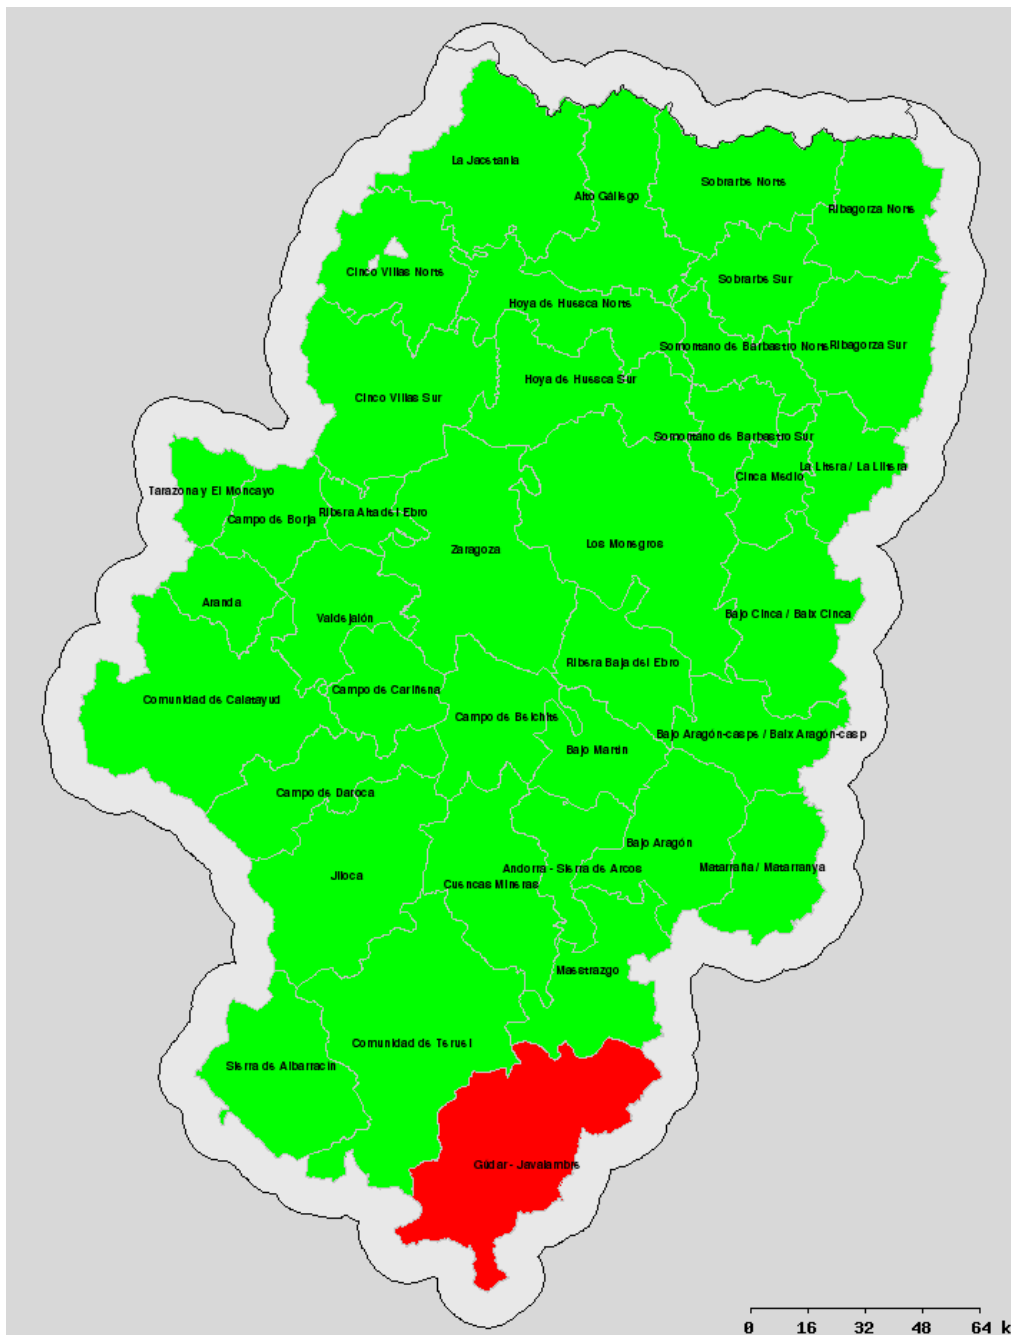

Predicción Índice de Riesgo por uso del fuego en Aragón elaborado por la Dirección General de Gestión Forestal, Caza y Pesca del Gobierno de Aragón en virtud de la normativa vigente en materia de prevención y lucha contra los incendios forestales en la Comunidad Autónoma de Aragón

Condiciones desfavorables para el uso del fuego.

Condiciones aceptables para el uso del fuego, siempre y cuando cumplan los demás requisitos de la citada Orden y no haya viento local en la zona.

Listado de Municipios englobados dentro de las comarcas divididas en Norte/Sur:

Cinco Villas Norte: Undués de Lerda, Los Pintanos, Bagüés, Urriés, Sos del rey Católico, Navardún, Lobera de Onsella, Isuerre, Uncastillo, Luesia, Biel, Castiliscar, Orés, El Frago, Asín, Longás. **Cinco Villas Sur:** Resto de municipios. **Sobrarbe Norte:** Gistaín, Fanlo, Bielsa, San Juan de Plan, Puértolas, Tella Sin, Broto, Plan, Laspuña, Fiscal, Torla. **Sobrarbe Sur:** Resto de municipios. **Ribagorza Norte:** Benasque, Montanuy, Sahún, Chía, Castejón de Sos, Sesué, LasPaúles, Seira, Bisaurri, Foradada del Toscar, Valle de Bardají, Campo, Bonansa, Torre La Ribera, Veracruz, Valle de Lierp, Villanova, Beranuy. **Ribagorza Sur:** Resto de municipios.

Somontano de Barbastro Sur: Resto de municipios.