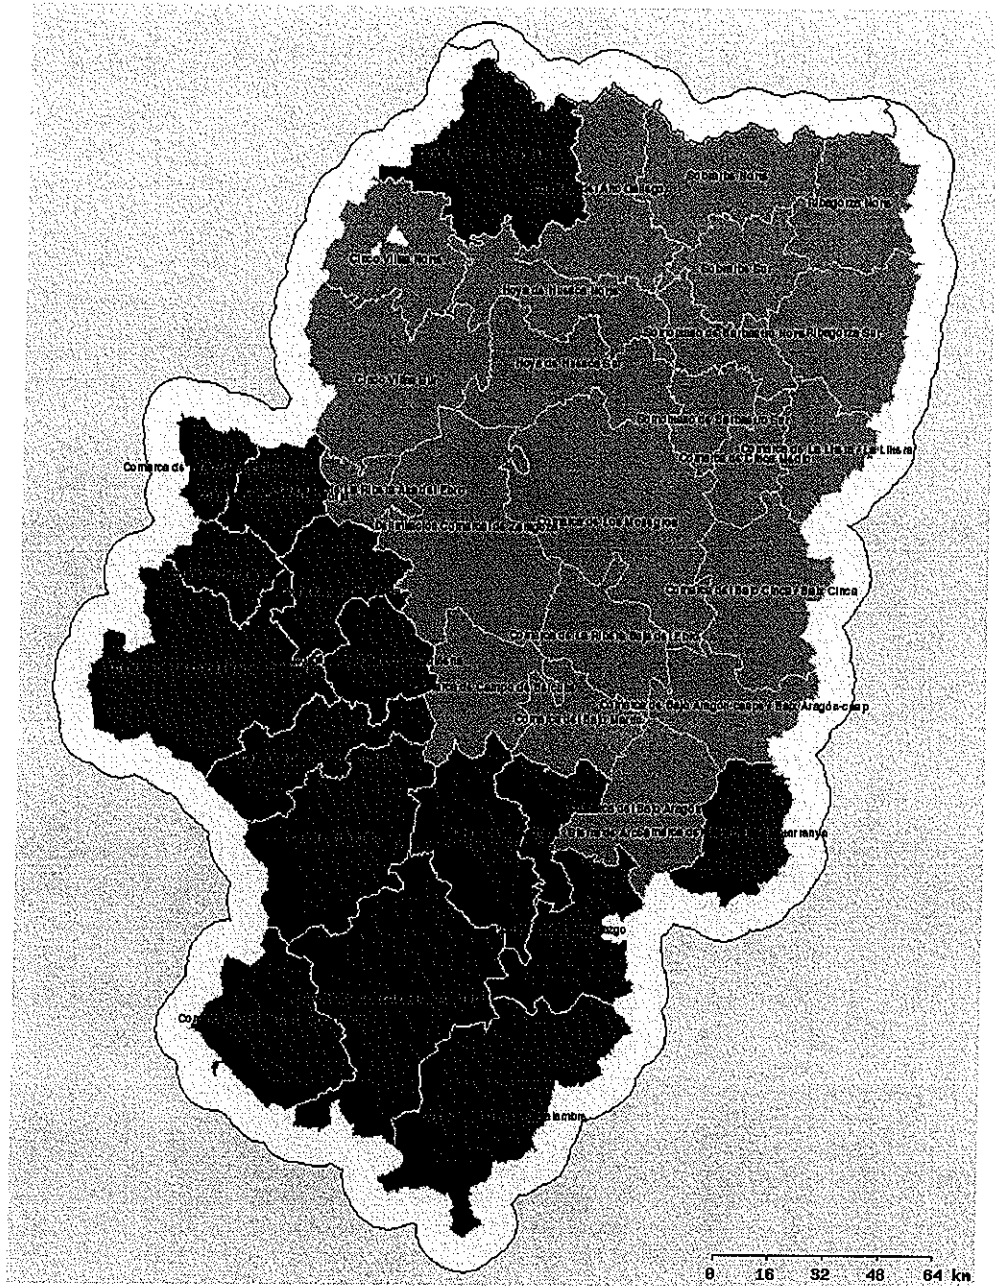

## Predicción del Índice de Riesgo por uso del fuego en Aragón para el 23 de Noviembre de 2017

Predicción Índice de Riesgo por uso del fuego en Aragón elaborado por la Dirección General de Gestión Forestal, Caza y Pesca del Gobierno de Aragón en virtud de la normativa vigente en materia de prevención y lucha contra los incendios forestales en la Comunidad Autónoma de Aragón

Condiciones desfavorables para el uso del fuego.

Condiciones aceptables para el uso del fuego, siempre y cuando cumplan los demás requisitos de la citada Orden y no haya viento local en la zona.

Cinco Villas Norte: Undués de Lerda, Los Pintanos, Bagüés, Urriés, Sos del rey Católico, Navardún, Lobera de Onsella, Isuerre, Uncastillo, Luesia, Biel, Castiliscar, Orés, El Frago, Asín, Longás. Cinco Villas Sur: Resto de municipios de la Comarca Cinco Villas  
Sobrarbe Norte: Gistaín, Fanlo, Bielsa, San Juan de Plan, Puértolas, Tella Sin, Broto, Plan, Laspuña, Fiscal, Torla. Sobrarbe Sur: Resto de municipios de la Comarca de Sobrarbe  
Ribagorza Norte: Benasque, Montanuy, Sahún, Chía, Castejón de Sos, Sesué, LasPaúles, Seira, Bisaurri, Foradada del Toscar, Valle de Bardají, Campo, Bonansa, Torre La Ribera, Veracruz, Valle de Lierp, Villanova, Beranuy  
Ribagorza Sur: Resto de municipios de la Comarca de la Ribagorza.  
Hoya de Huesca Norte: Agüero, La Sotonera, Nueno, Murillo de Gállego, Loarre, casbas de Huesca, Santa Eulalia de Gállego, Loporzano, Las Peñas de Riglos y Arguis. Hoya de Huesca Sur: Resto de municipios de la Comarca de la Hoya de Huesca  
Somontano de Barbastro Norte: Bierge, Adahuesca, Naval, Alquézar, Hoz y Costean, Colungo, Abiego, El Grado, Salas Altas, Santa María de Dulcis, Azlor, Olvena, Estada, Estadilla. Somontano de Barbastro Sur: Resto de municipios de la Comarca de Somontano de Barbastro