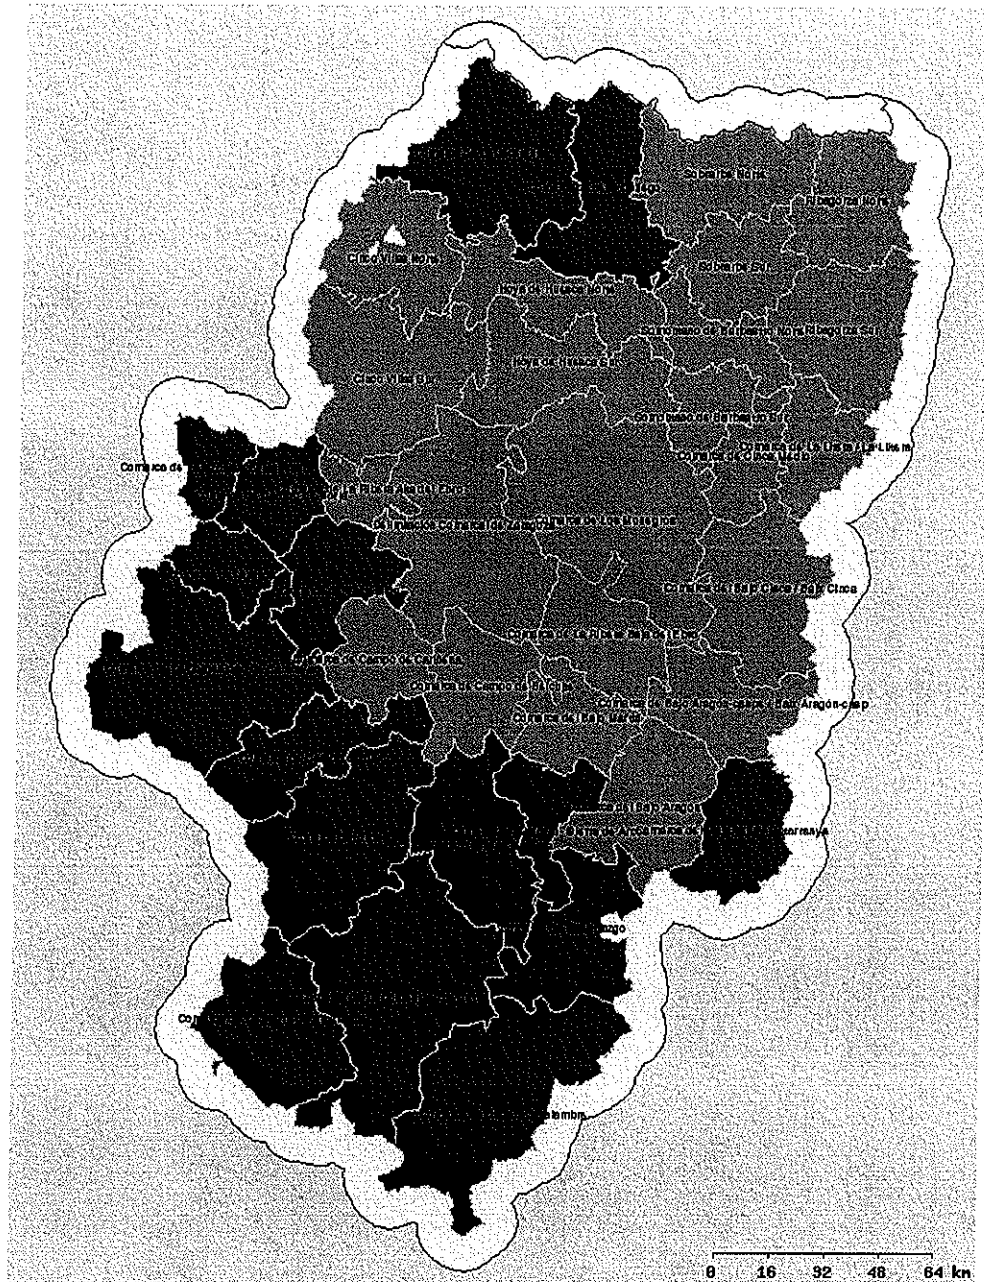

Predicción del Índice de Riesgo por uso del fuego en Aragón para el 21 de Noviembre de 2017

Predicción Índice de Riesgo por uso del fuego en Aragón elaborado por la Dirección General de Gestión Forestal, Caza y Pesca del Gobierno de Aragón en virtud de la normativa vigente en materia de prevención y lucha contra los incendios forestales en la Comunidad Autónoma de Aragón

Condiciones desfavorables para el uso del fuego.

Condiciones aceptables para el uso del fuego, siempre y cuando cumplan los demás requisitos de la citada Orden y no haya viento local en la zona.

Cinco Villas Norte: Undués de Lerda, Los Pintanos, Bagtús, Urriés, Sos del rey Católico, Navardún, Lobera de Onsella, Isuerre, Uncastillo, Luesia, Biel, Castiliscar, Orés, El Frago, Asín, Longás. Cinco Villas Sur: Resto de municipios de la Comarca Cinco Villas
 Sobrarbe Norte: Gistain, Fanlo, Bielsa, San Juan de Plan, Puértolas, Tella Sin, Broto, Plan, Laspuña, Fiscal, Torla. Sobrarbe Sur: Resto de municipios de la Comarca de Sobrarbe
 Ribagorza Norte: Benasque, Montanuy, Sahún, Chia, Castejón de Sos, Sesué, LasPaúles, Seira, Bisaurri, Foradada del Toscar, Valle de Bardají, Campo, Bonansa, Torre La Ribera, Veracruz, Valle de Lierp, Villanova, Beranuy
 Ribagorza Sur: Resto de municipios de la Comarca de la Ribagorza.
 Hoya de Huesca Norte: Agüero, La Sotenera, Nueno, Murillo de Gállego, Loarre, casbas de Huesca, Santa Eulalia de Gállego, Loporzano, Las Peñas de Riglos y Arguís. Hoya de Huesca Sur: Resto de municipios de la Comarca de la Hoya de Huesca
 Somontano de Barbastro Norte: Bierge, Adahuesca, Naval, Alquézar, Hoz y Costean, Colungo, Abiego, El Grado, Salas Altas, Santa María de Dulcis, Azlor, Olvena, Estada, Estadilla. Somontano de Barbastro Sur: Resto de municipios de la Comarca de Somontano de Barbastro